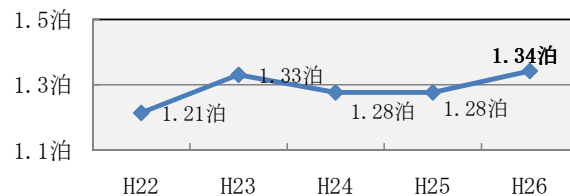

## 2 月別の状況

2月が前年度同期と比べ、約22万人増と最も増加した。

(単位：千人)

	4月	5月	6月	7月	8月	9月	
平成26年度	1,101.2	1,748.9	1,782.0	2,478.5	2,971.5	1,918.1	
平成25年度	1,010.5	1,616.0	1,953.4	2,567.3	3,001.3	1,914.8	
対前年比	109.0%	108.2%	91.2%	96.5%	99.0%	100.2%	
構成比(H26)	5.2%	8.3%	8.5%	11.8%	14.1%	9.1%	
	10月	11月	12月	1月	2月	3月	合計
平成26年度	1,782.1	934.6	1,321.0	1,651.4	1,773.7	1,539.1	21,002.1
平成25年度	1,706.8	832.5	1,274.9	1,540.3	1,551.2	1,385.8	20,354.8
対前年比	104.4%	112.3%	103.6%	107.2%	114.3%	111.1%	103.2%
構成比(H26)	8.5%	4.5%	6.3%	7.9%	8.4%	7.3%	100.0%

## 3 道外客・道内客別

道内客（約1,503万人）が全体の約7割を占める。

【道外客・道内客の構成】

(単位：千人)

	観光入込客数	道外客・道内客別	
		道外客	道内客
平成26年度	21,002.1	5,975.8	15,026.3
平成25年度	20,354.8	5,552.1	14,802.7
対前年比	103.2%	107.6%	101.5%
構成比(H26)	100.0%	28.5%	71.5%
構成比(H25)	100.0%	27.3%	72.7%

## 4 日帰客・宿泊客別、宿泊日数

- ・日帰客（約1,853万人）が全体の約9割を占める。
- ・平均宿泊日数は1.34泊で、前年度同期より0.06泊増加。

【日帰客・宿泊客の構成】

【5年間の平均宿泊日数の推移】

(単位：千人)

	観光入込客数	日帰客・宿泊客別	
		日帰客	宿泊客
平成26年度	21,002.1	18,526.7	2,475.4
平成25年度	20,354.8	17,832.6	2,522.2
対前年比	103.2%	103.9%	98.1%
構成比(H26)	100.0%	88.2%	11.8%
構成比(H25)	100.0%	87.6%	12.4%