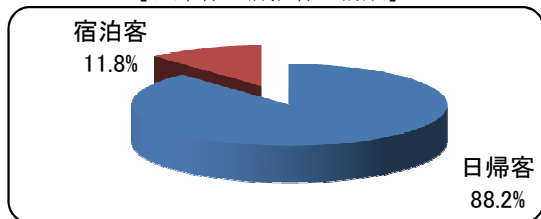

## 2 月別の状況

2月が前年度同期と比べ、約22万人増と最も増加した。

(単位：千人)

	4月	5月	6月	7月	8月	9月	
平成26年度	1,101.2	1,748.9	1,782.0	2,478.5	2,971.5	1,918.1	
平成25年度	1,010.5	1,616.0	1,953.4	2,567.3	3,001.3	1,914.8	
対前年比	109.0%	108.2%	91.2%	96.5%	99.0%	100.2%	
構成比(H26)	5.2%	8.3%	8.5%	11.8%	14.1%	9.1%	
	10月	11月	12月	1月	2月	3月	合計
平成26年度	1,782.1	934.6	1,321.0	1,651.4	1,773.7	1,539.1	21,002.1
平成25年度	1,706.8	832.5	1,274.9	1,540.3	1,551.2	1,385.8	20,354.8
対前年比	104.4%	112.3%	103.6%	107.2%	114.3%	111.1%	103.2%
構成比(H26)	8.5%	4.5%	6.3%	7.9%	8.4%	7.3%	100.0%

## 3 道外客・道内客別

道内客（約1,503万人）が全体の約7割を占める。

【道外客・道内客の構成】

(単位：千人)

	観光入込客数	道外客・道内客別	
		道外客	道内客
平成26年度	21,002.1	5,975.8	15,026.3
平成25年度	20,354.8	5,552.1	14,802.7
対前年比	103.2%	107.6%	101.5%
構成比(H26)	100.0%	28.5%	71.5%
構成比(H25)	100.0%	27.3%	72.7%

## 4 日帰客・宿泊客別、宿泊日数

- ・日帰客（約1,853万人）が全体の約9割を占める。
- ・平均宿泊日数は1.34泊で、前年度同期より0.06泊増加。

【日帰客・宿泊客の構成】

【5年間の平均宿泊日数の推移】

(単位：千人)

	観光入込客数	日帰客・宿泊客別	
		日帰客	宿泊客
平成26年度	21,002.1	18,526.7	2,475.4
平成25年度	20,354.8	17,832.6	2,522.2
対前年比	103.2%	103.9%	98.1%
構成比(H26)	100.0%	88.2%	11.8%
構成比(H25)	100.0%	87.6%	12.4%