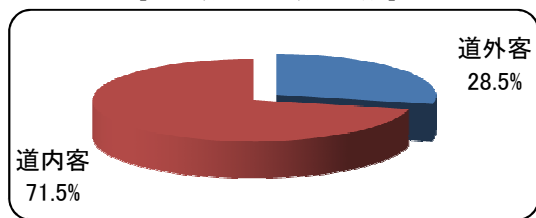

## 1 観光入込客数の状況

- ・観光入込客数は、約2,100万人。
- ・前年度同期と比較し、約65万人（3.2%）の増加。

## 2 月別の状況

2月が前年度同期と比べ、約22万人増と最も増加した。

(単位：千人)

	4月	5月	6月	7月	8月	9月	
平成26年度	1,101.2	1,748.9	1,782.0	2,478.5	2,971.5	1,918.1	
平成25年度	1,010.5	1,616.0	1,953.4	2,567.3	3,001.3	1,914.8	
対前年比	109.0%	108.2%	91.2%	96.5%	99.0%	100.2%	
構成比(H26)	5.2%	8.3%	8.5%	11.8%	14.1%	9.1%	
	10月	11月	12月	1月	2月	3月	合計
平成26年度	1,782.1	934.6	1,321.0	1,651.4	1,773.7	1,539.1	21,002.1
平成25年度	1,706.8	832.5	1,274.9	1,540.3	1,551.2	1,385.8	20,354.8
対前年比	104.4%	112.3%	103.6%	107.2%	114.3%	111.1%	103.2%
構成比(H26)	8.5%	4.5%	6.3%	7.9%	8.4%	7.3%	100.0%

## 3 道外客・道内客別

道内客（約1,503万人）が全体の約7割を占める。

【道外客・道内客の構成】

(単位：千人)

	観光入込客数	道外客・道内客別	
		道外客	道内客
平成26年度	21,002.1	5,975.8	15,026.3
平成25年度	20,354.8	5,552.1	14,802.7
対前年比	103.2%	107.6%	101.5%
構成比(H26)	100.0%	28.5%	71.5%
構成比(H25)	100.0%	27.3%	72.7%

## 4 日帰客・宿泊客別、宿泊日数

- ・日帰客（約1,853万人）が全体の約9割を占める。
- ・平均宿泊日数は1.34泊で、前年度同期より0.06泊増加。

【日帰客・宿泊客の構成】

【5年間の平均宿泊日数の推移】

(単位：千人)

	観光入込客数	日帰客・宿泊客別	
		日帰客	宿泊客
平成26年度	21,002.1	18,526.7	2,475.4
平成25年度	20,354.8	17,832.6	2,522.2
対前年比	103.2%	103.9%	98.1%
構成比(H26)	100.0%	88.2%	11.8%
構成比(H25)	100.0%	87.6%	12.4%