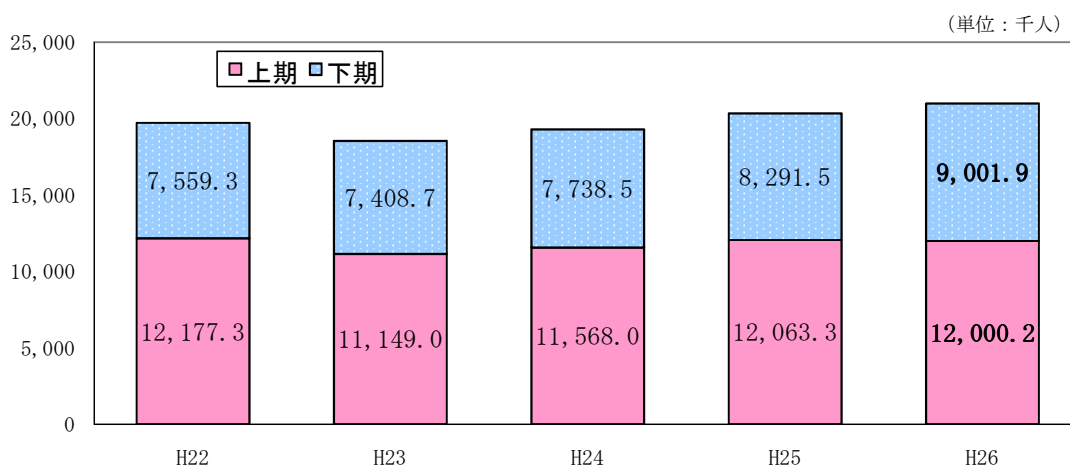

### (1) 調査期間

4月1日～3月31日

### (2) 調査項目

①観光入込客数（道外客・道内客別、日帰客・宿泊客別）

②宿泊客延数

### (3) 調査方法

観光地点等における観光入込客数(延数)を集計（管内20市町村）。

※観光地点とは、観光・ビジネスの目的を問わず、観光活動の拠点と行祭事・イベントをいう。

## 1 観光入込客数の状況

- ・観光入込客数は、約2,100万人。
- ・前年度同期と比較し、約65万人（3.2%）の増加。