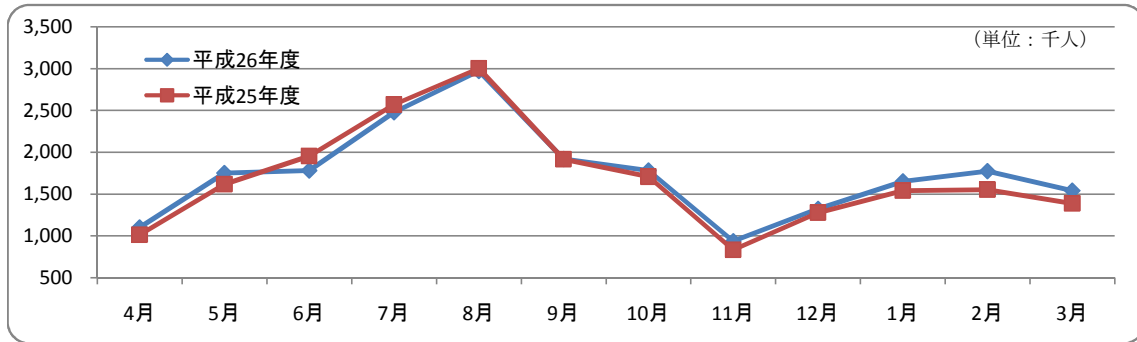

### (2) 調査項目

①観光入込客数（道外客・道内客別、日帰客・宿泊客別）

②宿泊客延数

### (3) 調査方法

観光地点等における観光入込客数(延数)を集計（管内20市町村）。

※観光地点とは、観光・ビジネスの目的を問わず、観光活動の拠点と行祭事・イベントをいう。

## 1 観光入込客数の状況

- ・観光入込客数は、約2,100万人。
- ・前年度同期と比較し、約65万人（3.2%）の増加。

## 2 月別の状況

2月が前年度同期と比べ、約22万人増と最も増加した。

(単位：千人)

	4月	5月	6月	7月	8月	9月	
平成26年度	1,101.2	1,748.9	1,782.0	2,478.5	2,971.5	1,918.1	
平成25年度	1,010.5	1,616.0	1,953.4	2,567.3	3,001.3	1,914.8	
対前年比	109.0%	108.2%	91.2%	96.5%	99.0%	100.2%	
構成比(H26)	5.2%	8.3%	8.5%	11.8%	14.1%	9.1%	
	10月	11月	12月	1月	2月	3月	合計
平成26年度	1,782.1	934.6	1,321.0	1,651.4	1,773.7	1,539.1	21,002.1
平成25年度	1,706.8	832.5	1,274.9	1,540.3	1,551.2	1,385.8	20,354.8
対前年比	104.4%	112.3%	103.6%	107.2%	114.3%	111.1%	103.2%
構成比(H26)	8.5%	4.5%	6.3%	7.9%	8.4%	7.3%	100.0%