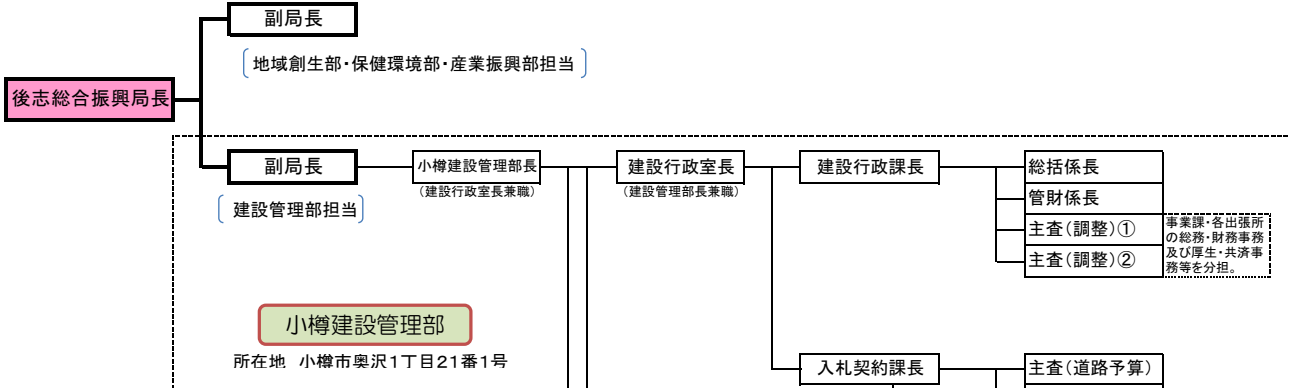

後志総合振興局 小樽建設管理部の組織機構図

平成30年4月1日 現在

所在地 小樽市奥沢1丁目21番1号

〈 所轄区域 〉

出張所等	所轄市町村
事業課	小樽市、赤井川村
蘭越	島牧村、寿都町、黒松内町 蘭越町
黒松内	島牧村、寿都町、黒松内町 蘭越町
余市	積丹町、古平町、仁木町、余市町
共和	共和町、岩内町、泊村、神恵内村
真狩	二七〇町、真狩村、留寿都村 喜茂別町、京極町、俱知安町

〈 出張所体制 〉