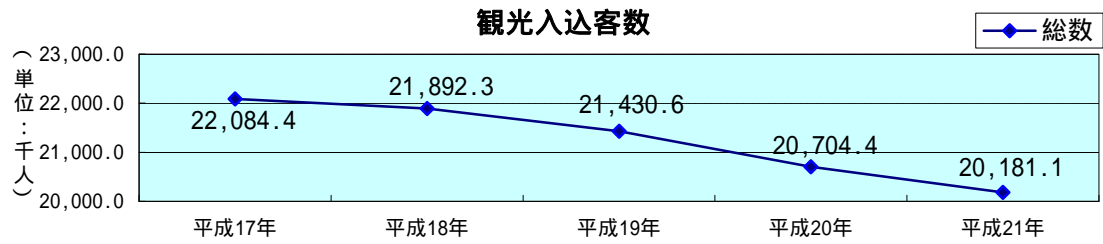

## 後志総合振興局管内観光入込客数過去5年間の推移