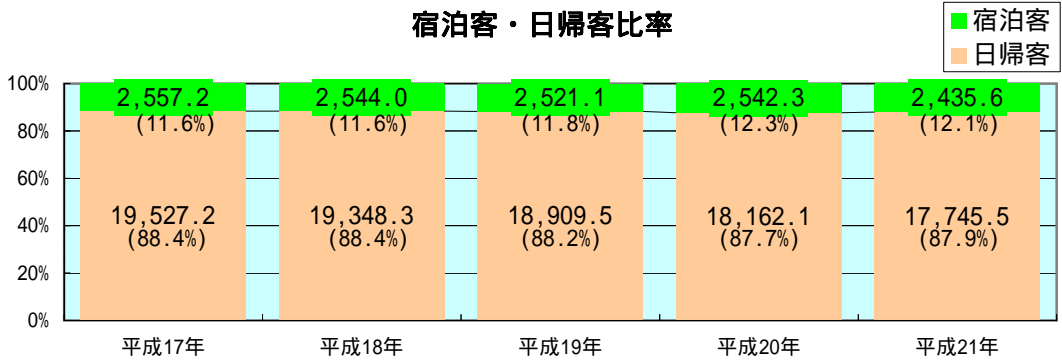

## 後志総合振興局管内観光入込客数過去5年間の推移

## 平成21年度後志支庁管内各市町村別観光入込客数