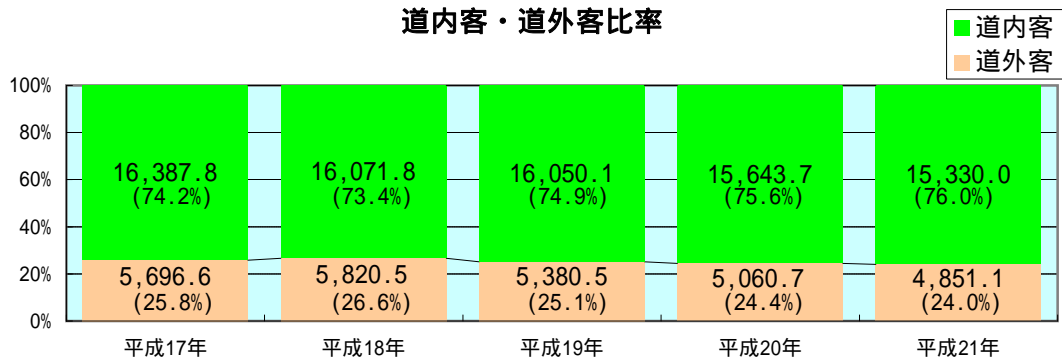

## 後志総合振興局管内観光入込客数過去5年間の推移

## 平成21年度後志支庁管内各市町村別観光入込客数