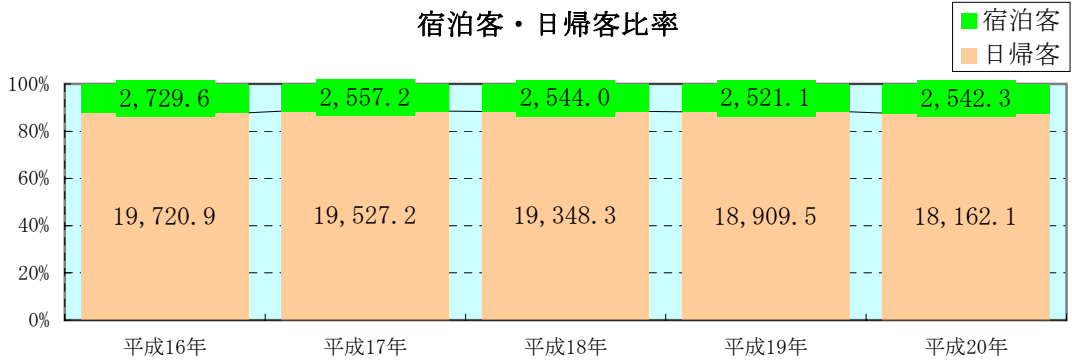

後志支庁管内観光入込客数過去5年間の推移

平成20年度後志支庁管内市町村別観光入込客数