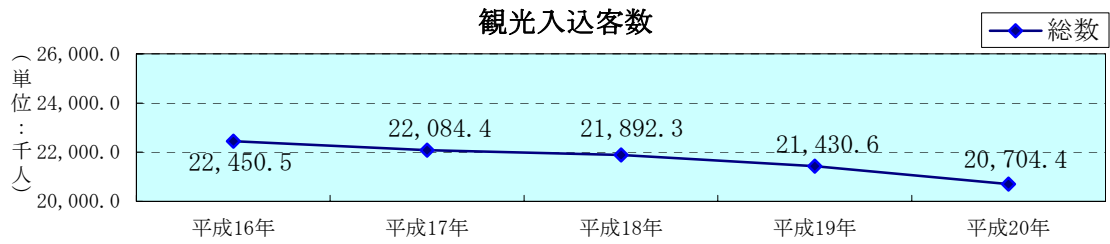

後志支庁管内観光入込客数過去5年間の推移

平成20年度後志支庁管内市町村別観光入込客数