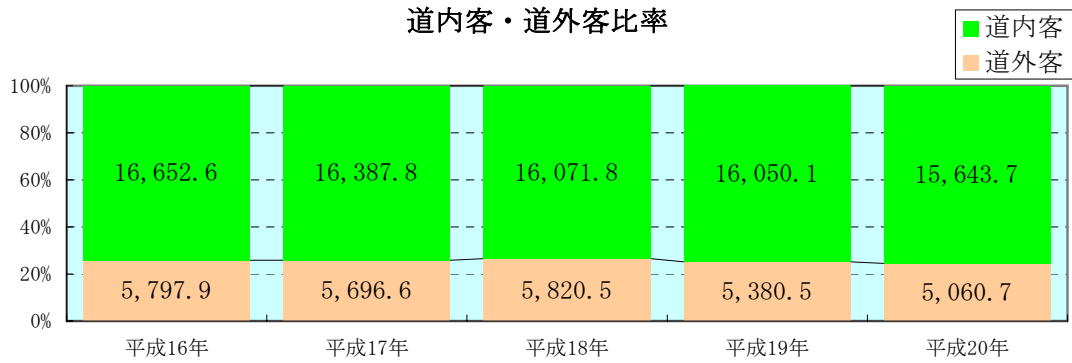

後志支庁管内観光入込客数過去5年間の推移

平成20年度後志支庁管内市町村別観光入込客数