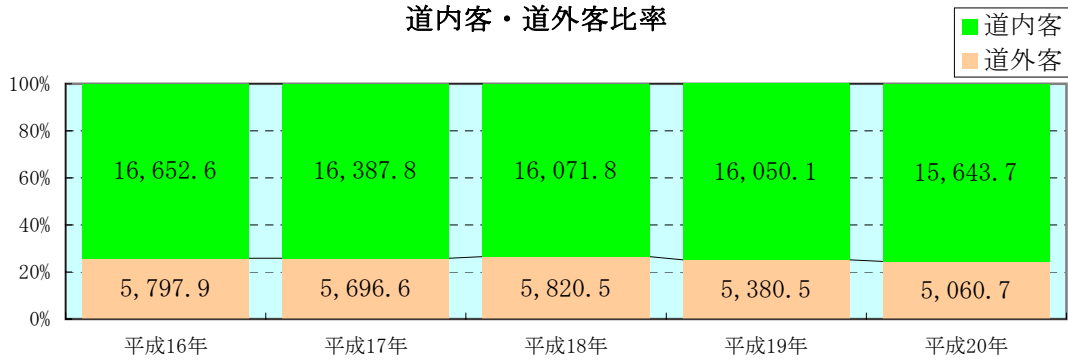

後志支庁管内観光入込客数過去5年間の推移

平成20年度後志支庁管内市町村別観光入込客数