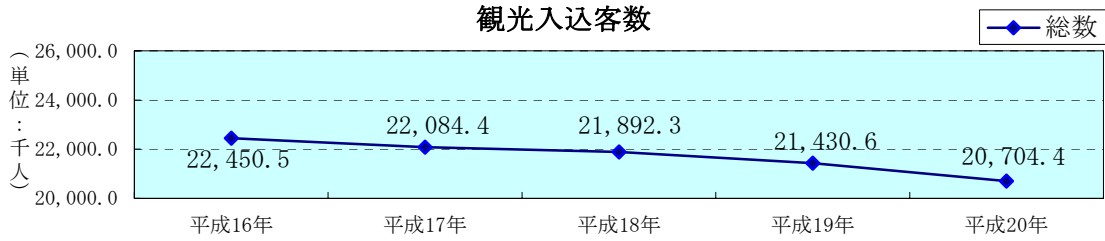

後志支庁管内観光入込客数過去5年間の推移

平成20年度後志支庁管内市町村別観光入込客数