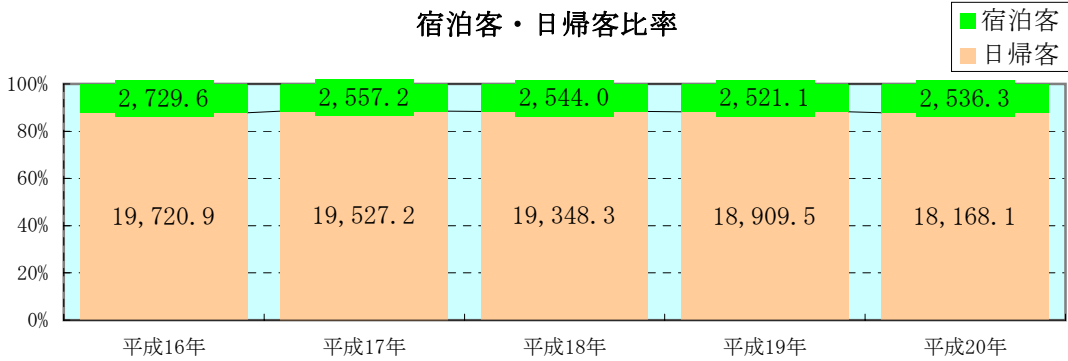

後志支庁管内観光入込客数過去5年間の推移

平成20年度後志支庁管内市町村別観光入込客数