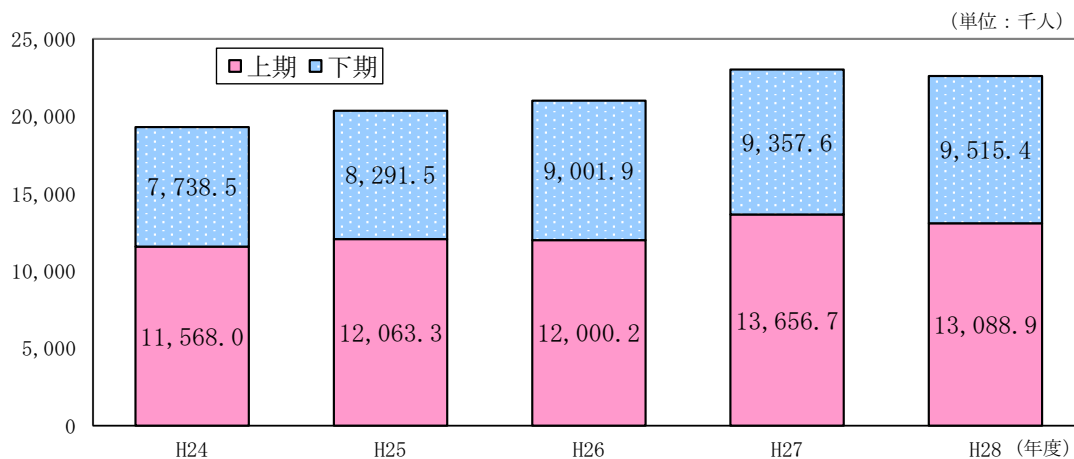

平成28年度 後志総合振興局管内観光入込客数の概要

平成29年6月26日
後志総合振興局

◎調査の概要

(1) 調査期間

4月1日～3月31日

(2) 調査項目

①観光入込客数（道外客・道内客別、日帰客・宿泊客別）

②宿泊客延数

(3) 調査方法

観光地点等における観光入込客数(延数)を集計（管内20市町村）。

※観光地点とは、観光・ビジネスの目的を問わず、観光活動の拠点と行祭事・イベントをいう。

1 観光入込客数の状況

- ・観光入込客数は、約2,260万人。
- ・前年度と比較し、約41万人（1.8%）の微減。

2 月別の状況

多くの月で前年度を下回り、特に上期は全ての月で前年度を下回った。

(単位：千人)

(単位：千人)

	4月	5月	6月	7月	8月	9月	
平成28年度	1,223.0	1,999.7	1,904.8	2,677.2	3,156.7	2,127.5	
平成27年度	1,242.9	2,132.5	2,044.4	2,829.8	3,184.2	2,222.9	
対前年度比	98.4%	93.8%	93.2%	94.6%	99.1%	95.7%	
構成比 (H28)	5.4%	8.8%	8.4%	11.8%	14.0%	9.4%	
	10月	11月	12月	1月	2月	3月	合計
平成28年度	2,028.0	915.3	1,400.8	1,795.2	1,811.6	1,564.5	22,604.3
平成27年度	1,845.4	979.0	1,460.3	1,798.5	1,770.6	1,503.8	23,014.3
対前年度比	109.9%	93.5%	95.9%	99.8%	102.3%	104.0%	98.2%
構成比 (H28)	9.0%	4.0%	6.2%	7.9%	8.0%	6.9%	100.0%

4 日帰客・宿泊客別、宿泊日数

- ・日帰客（約1,997万人）が全体の約9割を占める。
- ・平均宿泊日数は1.46泊で、前年度より0.11泊増加。

【日帰客・宿泊客の構成】

【5年間の平均宿泊日数の推移】

(単位：千人)

	観光入込客数	日帰客・宿泊客別	
		日帰客	宿泊客
平成28年度	22,604.3	19,966.0	2,638.3
平成27年度	23,014.3	20,404.3	2,610.0
対前年度比	98.2%	97.9%	101.1%
構成比 (H28)	100.0%	88.3%	11.7%
構成比 (H27)	100.0%	88.7%	11.3%