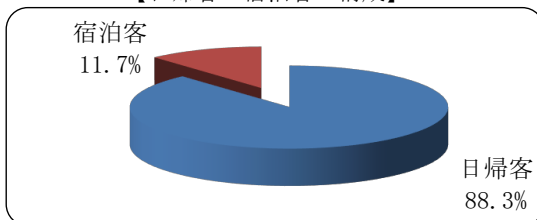

(3) 調査方法

観光地点等における観光入込客数(延数)を集計（管内20市町村）。

※観光地点とは、観光・ビジネスの目的を問わず、観光活動の拠点と行祭事・イベントをいう。

1 観光入込客数の状況

- ・観光入込客数は、約2,260万人。
- ・前年度と比較し、約41万人（1.8%）の微減。

2 月別の状況

多くの月で前年度を下回り、特に上期は全ての月で前年度を下回った。

(単位：千人)

(単位：千人)

	4月	5月	6月	7月	8月	9月	
平成28年度	1,223.0	1,999.7	1,904.8	2,677.2	3,156.7	2,127.5	
平成27年度	1,242.9	2,132.5	2,044.4	2,829.8	3,184.2	2,222.9	
対前年度比	98.4%	93.8%	93.2%	94.6%	99.1%	95.7%	
構成比 (H28)	5.4%	8.8%	8.4%	11.8%	14.0%	9.4%	
	10月	11月	12月	1月	2月	3月	合計
平成28年度	2,028.0	915.3	1,400.8	1,795.2	1,811.6	1,564.5	22,604.3
平成27年度	1,845.4	979.0	1,460.3	1,798.5	1,770.6	1,503.8	23,014.3
対前年度比	109.9%	93.5%	95.9%	99.8%	102.3%	104.0%	98.2%
構成比 (H28)	9.0%	4.0%	6.2%	7.9%	8.0%	6.9%	100.0%

3 道外客・道内客別

道内客（約1,595万人）が全体の約7割を占める。

【道外客・道内客の構成】

(単位：千人)

	観光入込客数	道外客・道内客別	
		道外客	道内客
平成28年度	22,604.3	6,650.8	15,953.5
平成27年度	23,014.3	6,626.7	16,387.6
対前年度比	98.2%	100.4%	97.4%
構成比 (H28)	100.0%	29.4%	70.6%
構成比 (H27)	100.0%	28.8%	71.2%

4 日帰客・宿泊客別、宿泊日数

- ・日帰客（約1,997万人）が全体の約9割を占める。
- ・平均宿泊日数は1.46泊で、前年度より0.11泊増加。

【日帰客・宿泊客の構成】

【5年間の平均宿泊日数の推移】

(単位：千人)

	観光入込客数	日帰客・宿泊客別	
		日帰客	宿泊客
平成28年度	22,604.3	19,966.0	2,638.3
平成27年度	23,014.3	20,404.3	2,610.0
対前年度比	98.2%	97.9%	101.1%
構成比 (H28)	100.0%	88.3%	11.7%
構成比 (H27)	100.0%	88.7%	11.3%