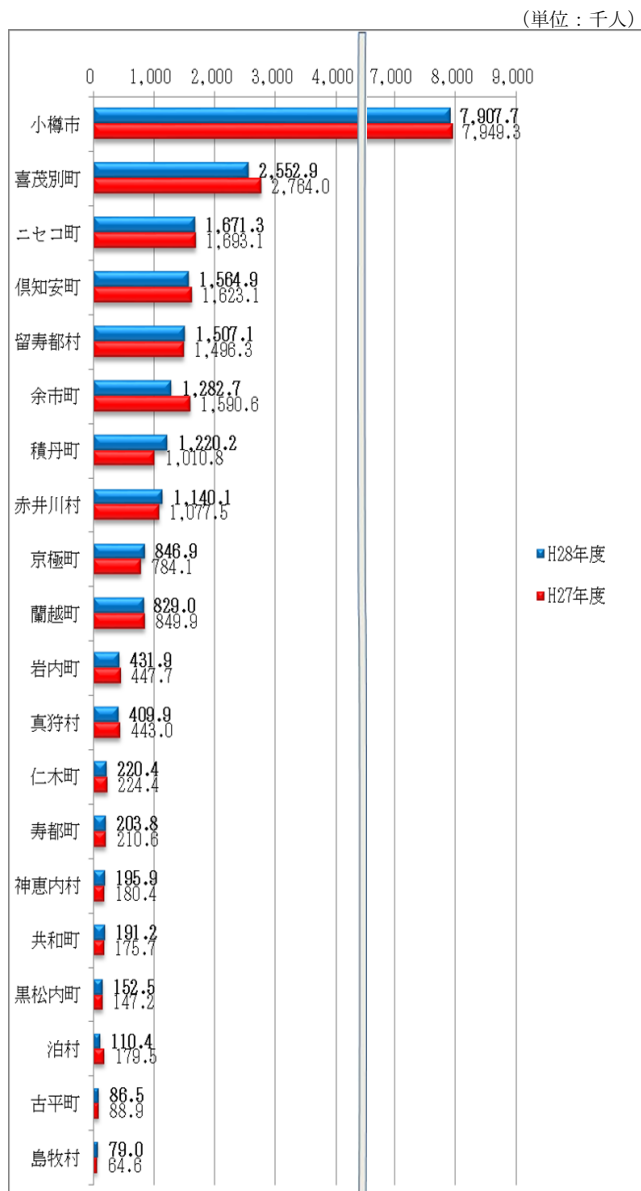

(3) 調査方法

観光地点等における観光入込客数(延数)を集計（管内20市町村）。

※観光地点とは、観光・ビジネスの目的を問わず、観光活動の拠点と行祭事・イベントをいう。

1 観光入込客数の状況

- ・観光入込客数は、約2,260万人。
- ・前年度と比較し、約41万人（1.8%）の微減。

2 月別の状況

多くの月で前年度を下回り、特に上期は全ての月で前年度を下回った。

(単位：千人)

4 日帰客・宿泊客別、宿泊日数

- ・日帰客（約1,997万人）が全体の約9割を占める。
- ・平均宿泊日数は1.46泊で、前年度より0.11泊増加。

【日帰客・宿泊客の構成】

【5年間の平均宿泊日数の推移】

(単位：千人)

	観光入込客数	日帰客・宿泊客別	
		日帰客	宿泊客
平成28年度	22,604.3	19,966.0	2,638.3
平成27年度	23,014.3	20,404.3	2,610.0
対前年度比	98.2%	97.9%	101.1%
構成比 (H28)	100.0%	88.3%	11.7%
構成比 (H27)	100.0%	88.7%	11.3%

(単位：千人)

年度	宿泊客数	宿泊客延数	平均宿泊日数
H24	2,374.0	3,031.4	1.28泊
H25	2,522.2	3,221.0	1.28泊
H26	2,475.4	3,323.0	1.34泊
H27	2,610.2	3,520.1	1.35泊
H28	2,638.3	3,855.4	1.46泊

5 市町村別の状況

- ・半数以上の市町村で入込客数が減少（増加8町村、減少12市町村）。
- ・減少した12市町村のうち、泊村、古平町以外の10市町村で天候に関わる要因を理由として挙げている。

【増加の主な要因】

- ①積丹町 神威岬をはじめ島武意海岸を含む周遊ツアーがアジア圏を中心に増えたことにより増加。

【減少の主な要因】

- ①余市町 ニッカウキスキー余市蒸溜所等の来場者が落ち着いたこと。
 ②喜茂別町 上期の天候不順や台風の影響で大きく入込客数が減少。
 ③泊村 一部温泉施設の宿泊業の休止により入込客数が減少。

(単位：千人)

増加した市町村		減少した市町村	
市町村	増数	市町村	減数
積丹町	209.4	余市町	△ 307.9
京極町	62.8	喜茂別町	△ 211.1
赤井川村	62.6	泊村	△ 69.1
共和町	15.5	倶知安町	△ 58.2
島牧村	14.4	小樽市	△ 41.6
留寿都村	10.8	真狩村	△ 33.1
黒松内町	5.3	ニセコ町	△ 21.8
神恵内村	1.9	蘭越町	△ 20.9
		岩内町	△ 15.8
		寿都町	△ 6.8
		仁木町	△ 4.0
		古平町	△ 2.4