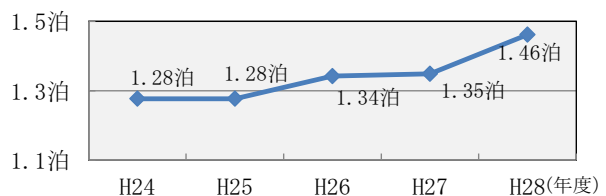

(単位：千人)

	4月	5月	6月	7月	8月	9月	
平成28年度	1,223.0	1,999.7	1,904.8	2,677.2	3,156.7	2,127.5	
平成27年度	1,242.9	2,132.5	2,044.4	2,829.8	3,184.2	2,222.9	
対前年度比	98.4%	93.8%	93.2%	94.6%	99.1%	95.7%	
構成比 (H28)	5.4%	8.8%	8.4%	11.8%	14.0%	9.4%	
	10月	11月	12月	1月	2月	3月	合計
平成28年度	2,028.0	915.3	1,400.8	1,795.2	1,811.6	1,564.5	22,604.3
平成27年度	1,845.4	979.0	1,460.3	1,798.5	1,770.6	1,503.8	23,014.3
対前年度比	109.9%	93.5%	95.9%	99.8%	102.3%	104.0%	98.2%
構成比 (H28)	9.0%	4.0%	6.2%	7.9%	8.0%	6.9%	100.0%

3 道外客・道内客別

道内客（約1,595万人）が全体の約7割を占める。

【道外客・道内客の構成】

(単位：千人)

	観光入込客数	道外客・道内客別	
		道外客	道内客
平成28年度	22,604.3	6,650.8	15,953.5
平成27年度	23,014.3	6,626.7	16,387.6
対前年度比	98.2%	100.4%	97.4%
構成比 (H28)	100.0%	29.4%	70.6%
構成比 (H27)	100.0%	28.8%	71.2%

4 日帰客・宿泊客別、宿泊日数

- ・日帰客（約1,997万人）が全体の約9割を占める。
- ・平均宿泊日数は1.46泊で、前年度より0.11泊増加。

【日帰客・宿泊客の構成】

【5年間の平均宿泊日数の推移】

(単位：千人)

	観光入込客数	日帰客・宿泊客別	
		日帰客	宿泊客
平成28年度	22,604.3	19,966.0	2,638.3
平成27年度	23,014.3	20,404.3	2,610.0
対前年度比	98.2%	97.9%	101.1%
構成比 (H28)	100.0%	88.3%	11.7%
構成比 (H27)	100.0%	88.7%	11.3%