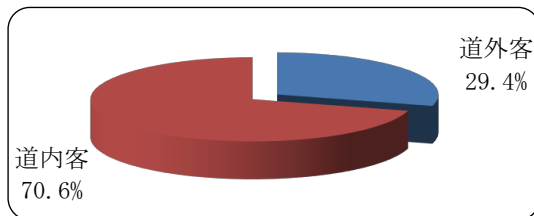

3 道外客・道内客別

道内客（約1,595万人）が全体の約7割を占める。

【道外客・道内客の構成】