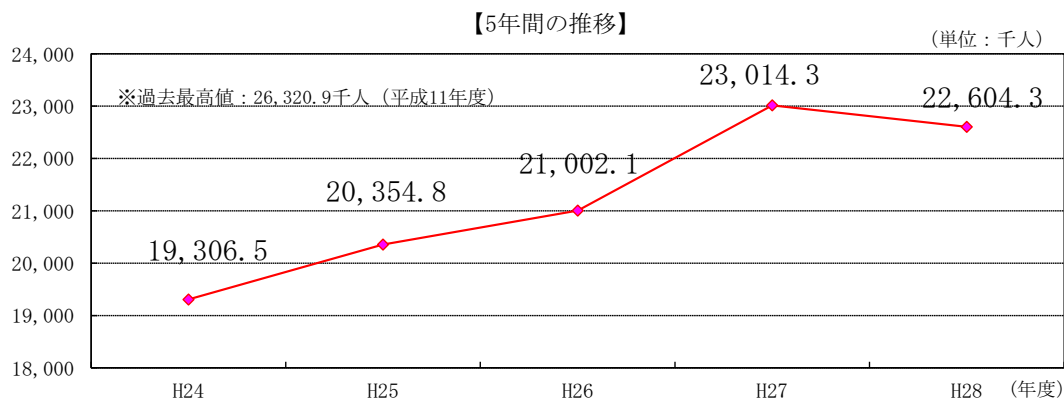

平成28年度 後志総合振興局管内観光入込客数の概要

平成29年6月26日
後志総合振興局

◎調査の概要

(1) 調査期間

4月1日～3月31日

(2) 調査項目

①観光入込客数（道外客・道内客別、日帰客・宿泊客別）

②宿泊客延数

(3) 調査方法

観光地点等における観光入込客数(延数)を集計（管内20市町村）。

※観光地点とは、観光・ビジネスの目的を問わず、観光活動の拠点と行祭事・イベントをいう。

1 観光入込客数の状況

- ・観光入込客数は、約2,260万人。
- ・前年度と比較し、約41万人（1.8%）の微減。

2 月別の状況

多くの月で前年度を下回り、特に上期は全ての月で前年度を下回った。

(単位：千人)

(単位：千人)

	4月	5月	6月	7月	8月	9月	
平成28年度	1,223.0	1,999.7	1,904.8	2,677.2	3,156.7	2,127.5	
平成27年度	1,242.9	2,132.5	2,044.4	2,829.8	3,184.2	2,222.9	
対前年度比	98.4%	93.8%	93.2%	94.6%	99.1%	95.7%	
構成比 (H28)	5.4%	8.8%	8.4%	11.8%	14.0%	9.4%	
	10月	11月	12月	1月	2月	3月	合計
平成28年度	2,028.0	915.3	1,400.8	1,795.2	1,811.6	1,564.5	22,604.3
平成27年度	1,845.4	979.0	1,460.3	1,798.5	1,770.6	1,503.8	23,014.3
対前年度比	109.9%	93.5%	95.9%	99.8%	102.3%	104.0%	98.2%
構成比 (H28)	9.0%	4.0%	6.2%	7.9%	8.0%	6.9%	100.0%

4 日帰客・宿泊客別、宿泊日数

- ・日帰客（約1,997万人）が全体の約9割を占める。
- ・平均宿泊日数は1.46泊で、前年度より0.11泊増加。

【日帰客・宿泊客の構成】

【5年間の平均宿泊日数の推移】

(単位：千人)

	観光入込客数	日帰客・宿泊客別	
		日帰客	宿泊客
平成28年度	22,604.3	19,966.0	2,638.3
平成27年度	23,014.3	20,404.3	2,610.0
対前年度比	98.2%	97.9%	101.1%
構成比 (H28)	100.0%	88.3%	11.7%
構成比 (H27)	100.0%	88.7%	11.3%