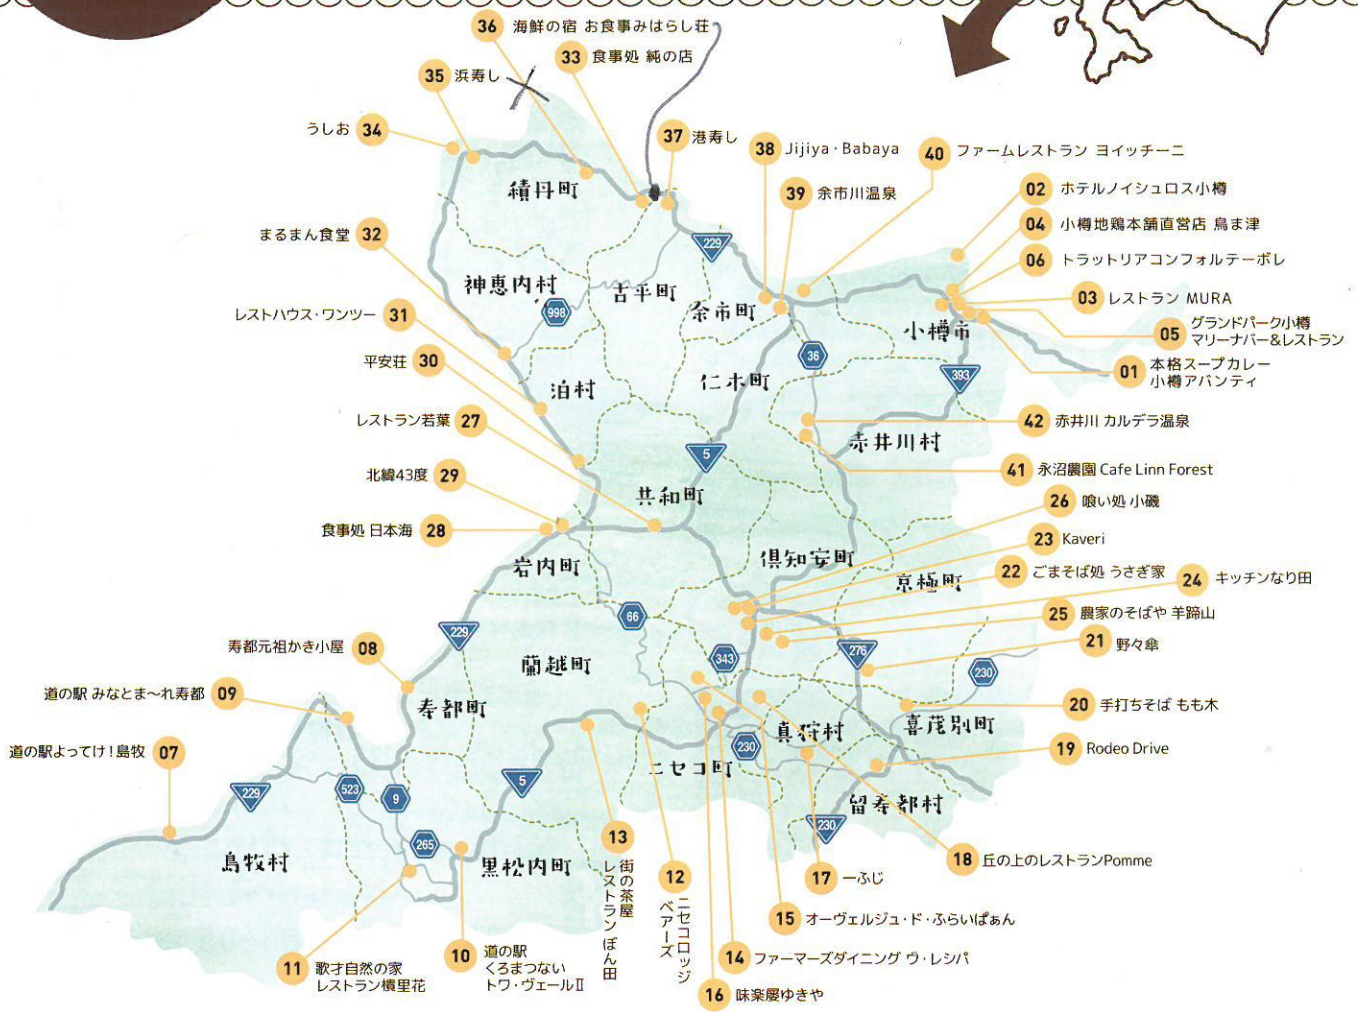

しりべし MAP

気になるお店をチェックして巡ろう! 応援店ぐるぐるMAP

しりべしの
おいしいものなら
お任せ!

後志のお酒と食べ物と
旅の応援キャラクター
「チロベシ」

しりべし アクセス MAP

市町村間距離 & 所要時間

このおいしさ、しりべし応援店登録店舗一覧

【お問い合わせ先】
北海道後志総合振興局産業振興部商工労働観光課
北海道虻田郡倶知安町北1条東2丁目 TEL.0136-23-1365

※掲載している情報は2017年5月現在のものであり、変更される場合があります。
©本誌に掲載している写真・図版・記事などを許可なく無断で転載することを禁じます。

- ◎ 飲酒運転は法律で禁止されています。
- ◎ 未成年者の飲酒は法律で禁じられています。お酒は二十歳になってから。
- ◎ 妊娠中や授乳期の飲酒は、胎児・乳児の発育に悪影響を与えるおそれがあります。