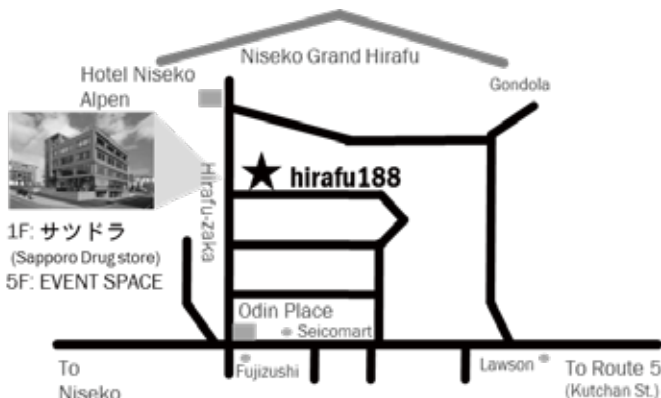

You don't need any reservation or fee to join this event. Please come and visit **hirafu188 event space** from 12:00 p.m. to 6:00 p.m. while 5 days from Feb 18 to Feb 22.

We look forward to seeing you there!

詳細はこちらから／FOR MORE DETAILS...

北海道後志総合振興局 産業振興部 商工労働観光課
しりべし「まち・ひと・しごと」マッチングプラン無料職業紹介所
(Hokkaido Government Shiribeshi Subprefectural Bureau Job Matching Service)
〒044-8588 北海道虻田郡倶知安町北1条東2丁目

OFFICIAL WEB SITE

(日本語) www.shiribeshi.pref.hokkaido.g.jp/ss/srk/matching/j_top.html

(English) www.shiribeshi.pref.hokkaido.g.jp/ss/srk/matching/e_top.html

マッチングプラン
Webサイトへはこちらから
Please visit us
From HERE

フェア会場(EVENT VENUE) :
hirafu188
5F EVENT SPACE