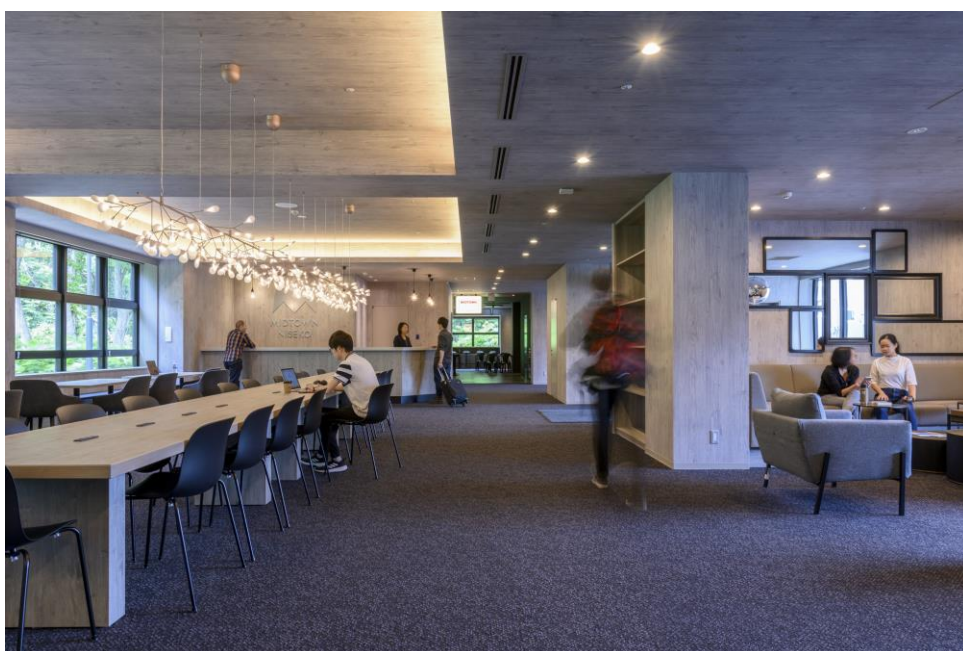

① 【インターン先施設の外観】

6階建のウェスト棟、3階建のイースト棟

② 【インターン先施設の内観】

モダンな雰囲気ですぐとしたロビー

③ 【インターン業務の雰囲気】

色々なことに挑戦してみましよう！やってみたい事は、遠慮なくお伝えください！

④ 【寮など宿泊施設の外観】

ホテル客室が寮になります。
ベッド、デスク、冷蔵庫、TV、
棚、クローゼット、セーフテ
ィボックスなどがあります。
バス、トイレ別で快適に過ご
せます。