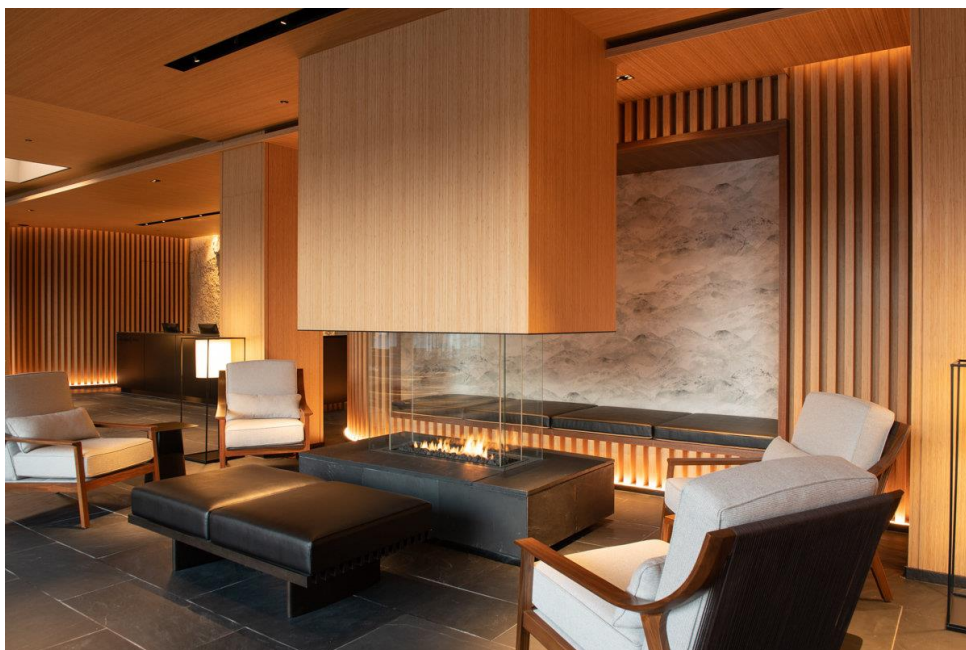

① 【インターン先施設の外観】

スカイニセコ/雲レストランの外観です。

② 【インターン先施設の内観】

ホテルのエントランスの様子

③ 【インターン業務の雰囲気】

レストラン、ホテルスタッフ  
同士の交流もあり、和気藹々  
とお仕事していただけます。

④【寮など宿泊施設の内観】

社員寮は月 5,000 円で光熱費  
込みで利用できます。