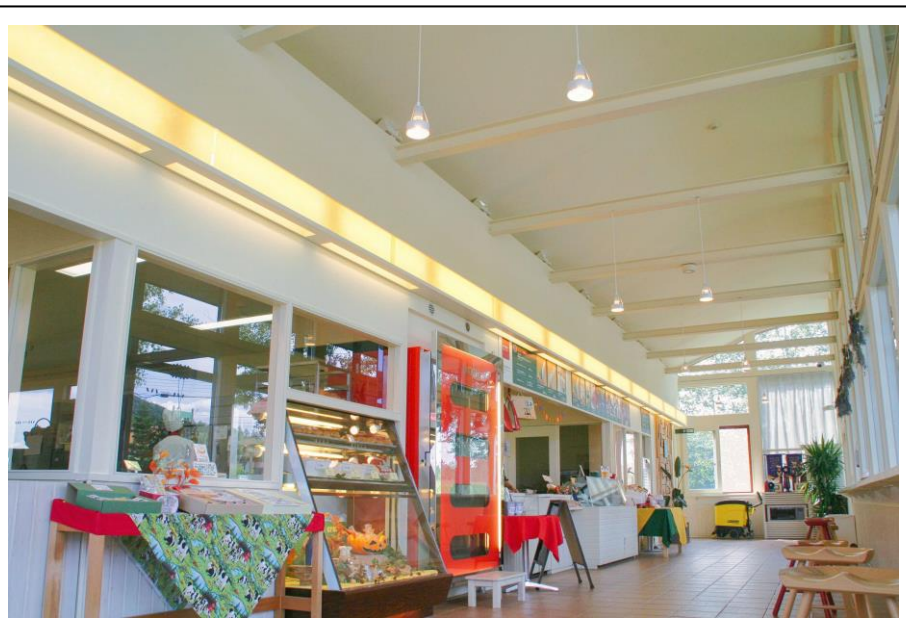

① 【インターン先施設の外観】

羊蹄山を一望できるロケーション

② 【インターン先施設の内観】

ガラスの大きな店内は解放感ばっちり。工場の中までお客様が見えるため、臨場感がある。

③ 【インターン業務の雰囲気】

従業員は同年代の方も多く、賑やかな雰囲気。夏の繁忙期は慌ただしいものの、達成感のあるお店です。

④ 【寮など宿泊施設の外観】  
職場から歩いて数分。休憩時間にも戻れる距離なので便利です。

⑤ 【寮など宿泊施設の内観】  
生活に必要な家電製品はそろっています。

⑥ 【その他PRなど】  
自然豊かな牧場風景の近くで働きませんか？