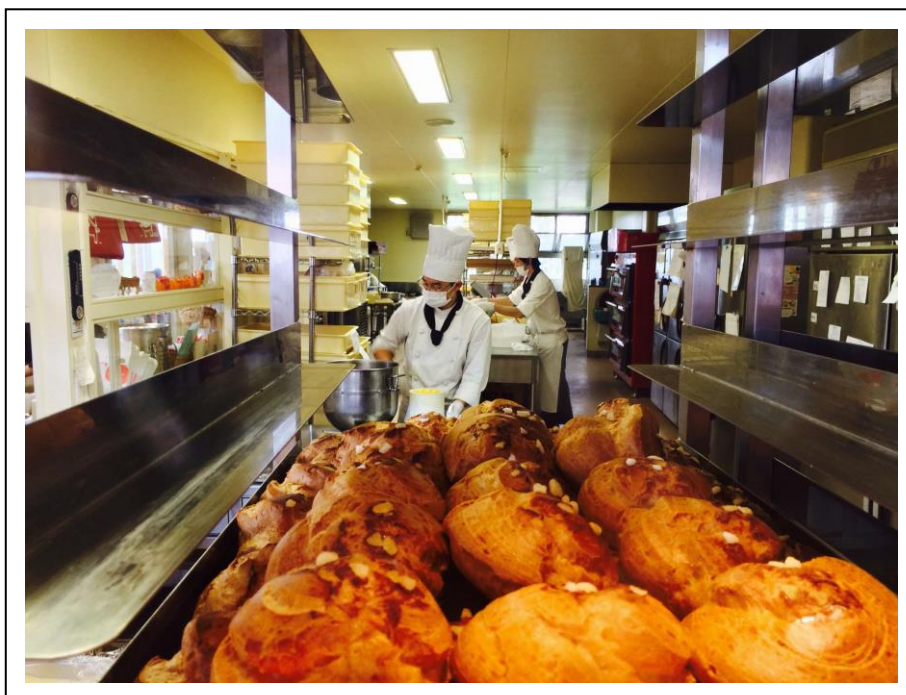

① 【インターン先施設の外観】

羊蹄山を一望できるロケーション

② 【インターン先施設の内観】

ガラスの大きな店内は解放感ばっちり。工場の中までお客様が見えるため、臨場感がある。

③ 【インターン業務の雰囲気】

従業員は同年代の方も多く、賑やかな雰囲気。夏の繁忙期は慌ただしいものの、達成感のあるお店です。

④ 【寮など宿泊施設の外観】  
職場から歩いて数分。休憩時間にも戻れる距離なので便利です。

⑤ 【寮など宿泊施設の内観】  
生活に必要な家電製品はそろっています。

⑥ 【その他PRなど】  
自然豊かな牧場風景の近くで働きませんか？