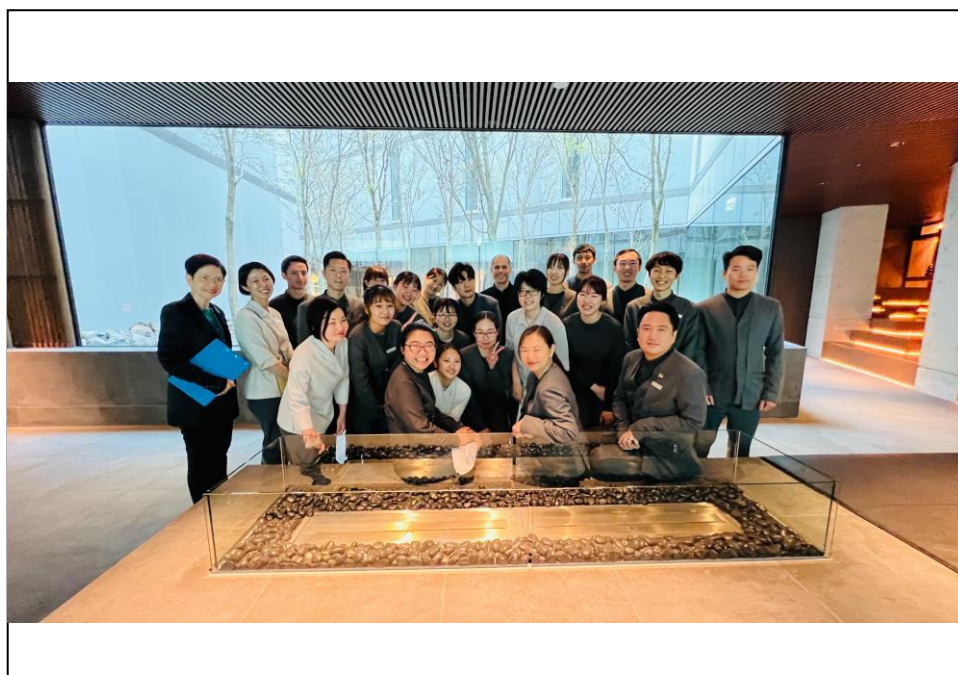

① 【ホテル外観】

2023年12月、ひらふウェルカムセンターの隣にオープンした新しいホテルです。

【Hotel exterior】

Opened in Dec 2023, we are a brand new hotel opening next door to Hirafu Welcome Center.

② 【ホテル内観】

ホテルのロビーには四季を楽しめる庭園があります。スパ、レストラン、共同温泉へのアクセスも便利です！

【Hotel interior】

Our hotel lobby with 4 season garden. Central part of the hotel with access to SPA, Restaurants and communal Onsen!

③ 【グローバルな従業員】

客室部門チーム。日本、アメリカ、マレーシア、インドネシア、フィリピン、韓国などから集まったグローバルな仲間たちと一緒に働けます。