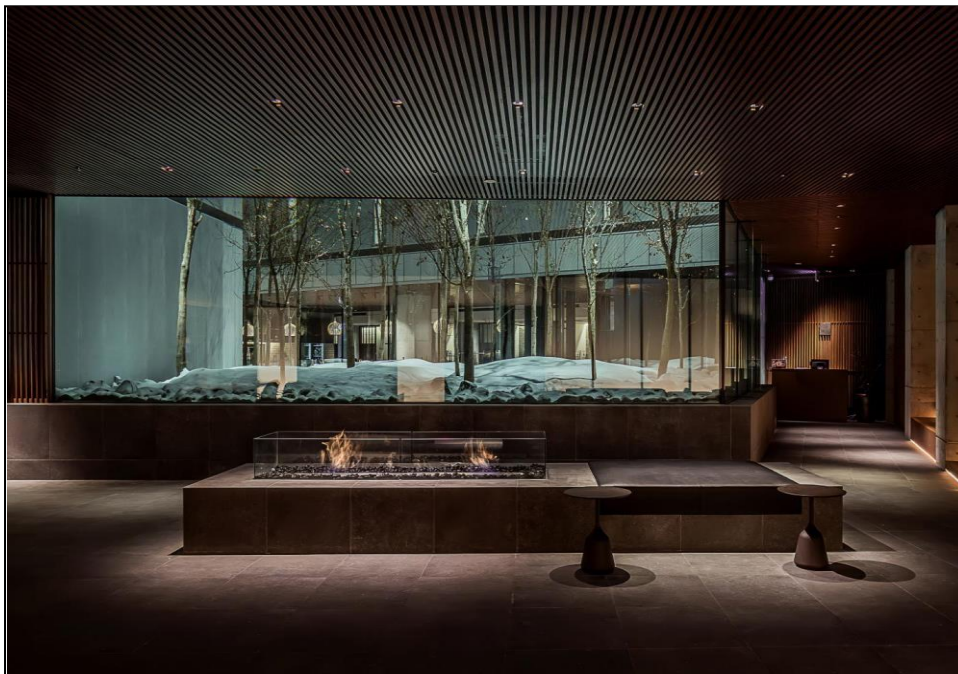

① 【ホテル外観】

2023年12月、ひらふウェルカムセンターの隣にオープンした新しいホテルです。

【Hotel exterior】

Opened in Dec 2023, we are a brand new hotel opening next door to Hirafu Welcome Center.

② 【ホテル内観】

ホテルのロビーには四季を楽しめる庭園があります。スパ、レストラン、共同温泉へのアクセスも便利です！

【Hotel interior】

Our hotel lobby with 4 season garden. Central part of the hotel with access to SPA, Restaurants and communal Onsen!

③ 【グローバルな従業員】

客室部門チーム。日本、アメリカ、マレーシア、インドネシア、フィリピン、韓国などから集まったグローバルな仲間たちと一緒に働けます。