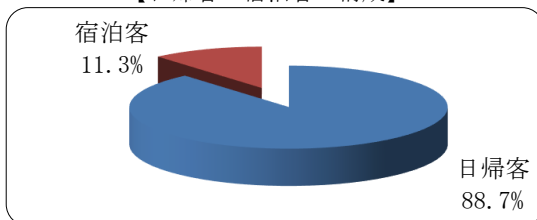

(3) 調査方法

観光地点等における観光入込客数(延数)を集計（管内20市町村）。

※観光地点とは、観光・ビジネスの目的を問わず、観光活動の拠点と行祭事・イベントをいう。

1 観光入込客数の状況

- ・観光入込客数は、約2,300万人。
- ・前年度と比較し、約200万人（9.5%）の増加。

【5年間の推移】

2 月別の状況

多くの月で前年度を上回り、特に5月が約38万人増と最も増加した。

(単位：千人)

(単位：千人)

	4月	5月	6月	7月	8月	9月	
平成27年度	1,242.9	2,132.5	2,044.4	2,829.8	3,184.2	2,222.9	
平成26年度	1,101.2	1,748.9	1,782.0	2,478.5	2,971.5	1,918.1	
対前年度比	112.9%	121.9%	114.7%	114.2%	107.2%	115.9%	
構成比 (H27)	5.4%	9.3%	8.9%	12.3%	13.8%	9.7%	
	10月	11月	12月	1月	2月	3月	合計
平成27年度	1,841.6	976.2	1,458.7	1,796.9	1,769.1	1,501.5	23,000.7
平成26年度	1,782.1	934.6	1,321.0	1,651.4	1,773.7	1,539.1	21,002.1
対前年度比	103.3%	104.5%	110.4%	108.8%	99.7%	97.6%	109.5%
構成比 (H27)	8.0%	4.2%	6.3%	7.8%	7.7%	6.5%	100.0%

3 道外客・道内客別

道内客 (約1,637万人) が全体の約7割を占める。

【道外客・道内客の構成】

(単位：千人)

	観光入込客数	道外客・道内客別	
		道外客	道内客
平成27年度	23,000.7	6,626.1	16,374.6
平成26年度	21,002.1	5,975.8	15,026.3
対前年度比	109.5%	110.9%	109.0%
構成比 (H27)	100.0%	28.8%	71.2%
構成比 (H26)	100.0%	28.5%	71.5%

4 日帰客・宿泊客別、宿泊日数

- ・日帰客 (約2,039万人) が全体の約9割を占める。
- ・平均宿泊日数は1.35泊で、前年度より0.01泊増加。

【日帰客・宿泊客の構成】

【5年間の平均宿泊日数の推移】

(単位：千人)

	観光入込客数	日帰客・宿泊客別	
		日帰客	宿泊客
平成27年度	23,000.7	20,390.5	2,610.2
平成26年度	21,002.1	18,526.7	2,475.4
対前年度比	109.5%	110.1%	105.4%
構成比 (H27)	100.0%	88.7%	11.3%
構成比 (H26)	100.0%	88.2%	11.8%