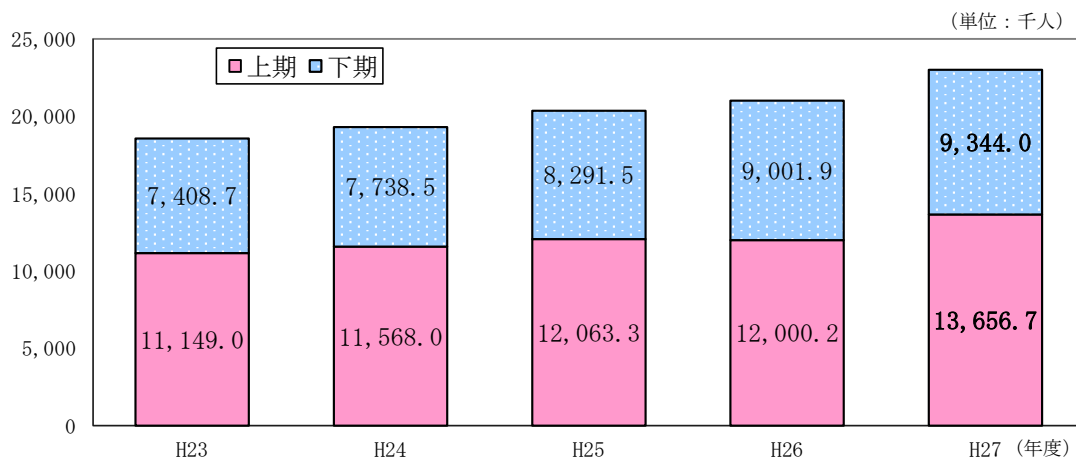

(3) 調査方法

観光地点等における観光入込客数(延数)を集計（管内20市町村）。

※観光地点とは、観光・ビジネスの目的を問わず、観光活動の拠点と行祭事・イベントをいう。

1 観光入込客数の状況

- ・観光入込客数は、約2,300万人。
- ・前年度と比較し、約200万人（9.5%）の増加。

【5年間の推移】

2 月別の状況

多くの月で前年度を上回り、特に5月が約38万人増と最も増加した。

(単位：千人)

(単位：千人)

	4月	5月	6月	7月	8月	9月	
平成27年度	1,242.9	2,132.5	2,044.4	2,829.8	3,184.2	2,222.9	
平成26年度	1,101.2	1,748.9	1,782.0	2,478.5	2,971.5	1,918.1	
対前年度比	112.9%	121.9%	114.7%	114.2%	107.2%	115.9%	
構成比 (H27)	5.4%	9.3%	8.9%	12.3%	13.8%	9.7%	
	10月	11月	12月	1月	2月	3月	合計
平成27年度	1,841.6	976.2	1,458.7	1,796.9	1,769.1	1,501.5	23,000.7
平成26年度	1,782.1	934.6	1,321.0	1,651.4	1,773.7	1,539.1	21,002.1
対前年度比	103.3%	104.5%	110.4%	108.8%	99.7%	97.6%	109.5%
構成比 (H27)	8.0%	4.2%	6.3%	7.8%	7.7%	6.5%	100.0%

3 道外客・道内客別

道内客 (約1,637万人) が全体の約7割を占める。

【道外客・道内客の構成】

(単位：千人)

	観光入込客数	道外客・道内客別	
		道外客	道内客
平成27年度	23,000.7	6,626.1	16,374.6
平成26年度	21,002.1	5,975.8	15,026.3
対前年度比	109.5%	110.9%	109.0%
構成比 (H27)	100.0%	28.8%	71.2%
構成比 (H26)	100.0%	28.5%	71.5%

4 日帰客・宿泊客別、宿泊日数

- ・日帰客 (約2,039万人) が全体の約9割を占める。
- ・平均宿泊日数は1.35泊で、前年度より0.01泊増加。

【日帰客・宿泊客の構成】

【5年間の平均宿泊日数の推移】

(単位：千人)

	観光入込客数	日帰客・宿泊客別	
		日帰客	宿泊客
平成27年度	23,000.7	20,390.5	2,610.2
平成26年度	21,002.1	18,526.7	2,475.4
対前年度比	109.5%	110.1%	105.4%
構成比 (H27)	100.0%	88.7%	11.3%
構成比 (H26)	100.0%	88.2%	11.8%