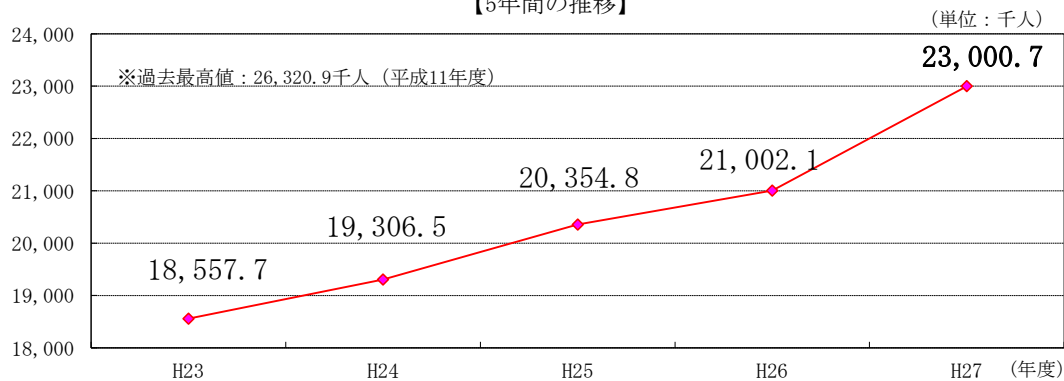

(3) 調査方法

観光地点等における観光入込客数(延数)を集計（管内20市町村）。

※観光地点とは、観光・ビジネスの目的を問わず、観光活動の拠点と行祭事・イベントをいう。

1 観光入込客数の状況

- ・観光入込客数は、約2,300万人。
- ・前年度と比較し、約200万人（9.5%）の増加。

【5年間の推移】

2 月別の状況

多くの月で前年度を上回り、特に5月が約38万人増と最も増加した。

(単位：千人)

(単位：千人)

	4月	5月	6月	7月	8月	9月	
平成27年度	1,242.9	2,132.5	2,044.4	2,829.8	3,184.2	2,222.9	
平成26年度	1,101.2	1,748.9	1,782.0	2,478.5	2,971.5	1,918.1	
対前年度比	112.9%	121.9%	114.7%	114.2%	107.2%	115.9%	
構成比 (H27)	5.4%	9.3%	8.9%	12.3%	13.8%	9.7%	
	10月	11月	12月	1月	2月	3月	合計
平成27年度	1,841.6	976.2	1,458.7	1,796.9	1,769.1	1,501.5	23,000.7
平成26年度	1,782.1	934.6	1,321.0	1,651.4	1,773.7	1,539.1	21,002.1
対前年度比	103.3%	104.5%	110.4%	108.8%	99.7%	97.6%	109.5%
構成比 (H27)	8.0%	4.2%	6.3%	7.8%	7.7%	6.5%	100.0%

4 日帰客・宿泊客別、宿泊日数

- ・日帰客 (約2,039万人) が全体の約9割を占める。
- ・平均宿泊日数は1.35泊で、前年度より0.01泊増加。

【日帰客・宿泊客の構成】

【5年間の平均宿泊日数の推移】

(単位：千人)

	観光入込客数	日帰客・宿泊客別	
		日帰客	宿泊客
平成27年度	23,000.7	20,390.5	2,610.2
平成26年度	21,002.1	18,526.7	2,475.4
対前年度比	109.5%	110.1%	105.4%
構成比 (H27)	100.0%	88.7%	11.3%
構成比 (H26)	100.0%	88.2%	11.8%