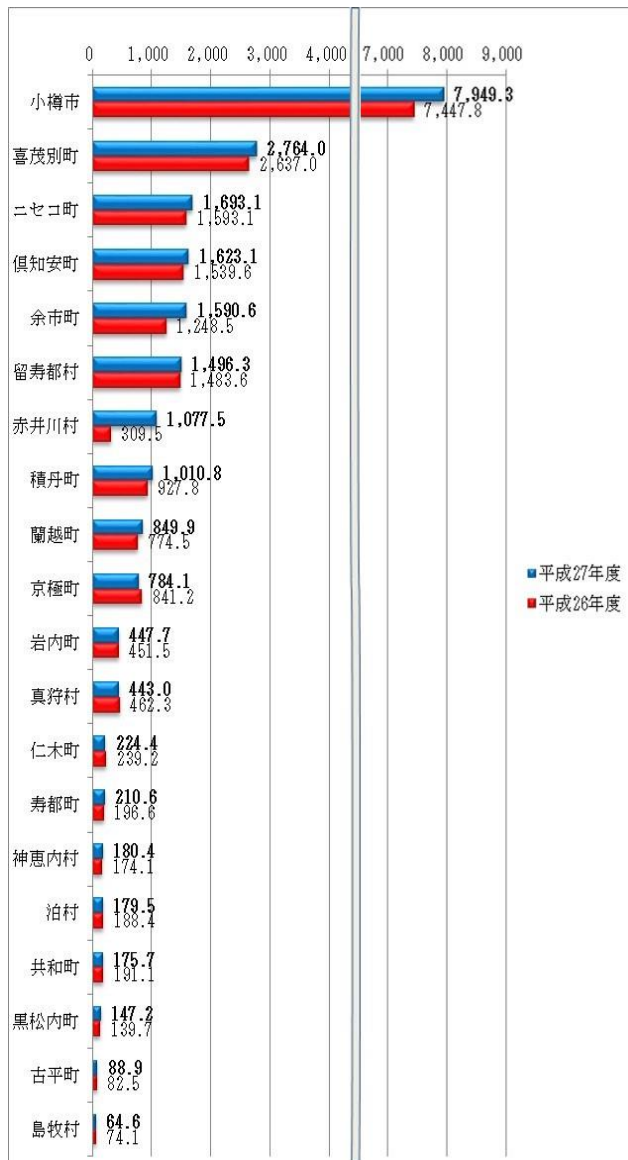

(3) 調査方法

観光地点等における観光入込客数(延数)を集計（管内20市町村）。

※観光地点とは、観光・ビジネスの目的を問わず、観光活動の拠点と行祭事・イベントをいう。

1 観光入込客数の状況

- ・観光入込客数は、約2,300万人。
- ・前年度と比較し、約200万人（9.5%）の増加。

【5年間の推移】

2 月別の状況

多くの月で前年度を上回り、特に5月が約38万人増と最も増加した。

4 日帰客・宿泊客別、宿泊日数

- ・日帰客 (約2,039万人) が全体の約9割を占める。
- ・平均宿泊日数は1.35泊で、前年度より0.01泊増加。

【日帰客・宿泊客の構成】

【5年間の平均宿泊日数の推移】

(単位：千人)

	観光入込客数	日帰客・宿泊客別	
		日帰客	宿泊客
平成27年度	23,000.7	20,390.5	2,610.2
平成26年度	21,002.1	18,526.7	2,475.4
対前年度比	109.5%	110.1%	105.4%
構成比 (H27)	100.0%	88.7%	11.3%
構成比 (H26)	100.0%	88.2%	11.8%

(単位：千人)

年度	宿泊客数	宿泊客延数	平均宿泊日数
H23	2,288.9	3,045.3	1.33泊
H24	2,374.0	3,031.4	1.28泊
H25	2,522.2	3,221.0	1.28泊
H26	2,475.4	3,323.0	1.34泊
H27	2,610.2	3,520.1	1.35泊

5 市町村別の状況

- ・半数以上の市町村で入込客数が増加（増加13市町村、減少7町村）。
- ・国際定期便の新規就航、増便及び査証要件の緩和などによる外国人観光客の増加が影響したと考えられる。

【増加の主な要因】

- ①赤井川村 道の駅あかいがわのオープンによる観光入込客数の増加。
- ②小樽市 中国人をはじめとした外国人観光客が好調に推移していることなどにより増加。

【減少の主な要因】

- ①京極町 外国人観光客の減少や3月の悪天による減少。
- ②真狩村 温泉や観光施設等において、入込客数が減少。

(単位：千人)

(単位：千人)

増加した市町村		減少した市町村	
市町村	増数	市町村	減数
赤井川村	768.0	京極町	△ 57.1
小樽市	501.5	真狩村	△ 19.3
余市町	342.1	共和町	△ 15.4
喜茂別町	127.0	仁木町	△ 14.8
ニセコ町	100.0	島牧村	△ 9.5
倶知安町	83.5	泊村	△ 8.9
積丹町	83.0	岩内町	△ 3.8
蘭越町	75.4		
寿都町	14.0		
留寿都村	12.7		
黒松内町	7.5		
古平町	6.4		
神恵内村	6.3		