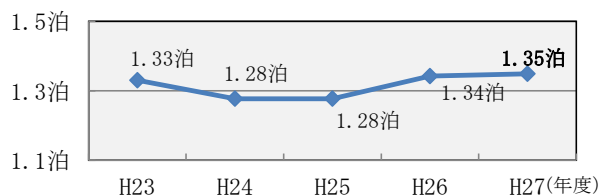

(単位：千人)

(単位：千人)

	4月	5月	6月	7月	8月	9月	
平成27年度	1,242.9	2,132.5	2,044.4	2,829.8	3,184.2	2,222.9	
平成26年度	1,101.2	1,748.9	1,782.0	2,478.5	2,971.5	1,918.1	
対前年度比	112.9%	121.9%	114.7%	114.2%	107.2%	115.9%	
構成比 (H27)	5.4%	9.3%	8.9%	12.3%	13.8%	9.7%	
	10月	11月	12月	1月	2月	3月	合計
平成27年度	1,841.6	976.2	1,458.7	1,796.9	1,769.1	1,501.5	23,000.7
平成26年度	1,782.1	934.6	1,321.0	1,651.4	1,773.7	1,539.1	21,002.1
対前年度比	103.3%	104.5%	110.4%	108.8%	99.7%	97.6%	109.5%
構成比 (H27)	8.0%	4.2%	6.3%	7.8%	7.7%	6.5%	100.0%

3 道外客・道内客別

道内客 (約1,637万人) が全体の約7割を占める。

【道外客・道内客の構成】

(単位：千人)

	観光入込客数	道外客・道内客別	
		道外客	道内客
平成27年度	23,000.7	6,626.1	16,374.6
平成26年度	21,002.1	5,975.8	15,026.3
対前年度比	109.5%	110.9%	109.0%
構成比 (H27)	100.0%	28.8%	71.2%
構成比 (H26)	100.0%	28.5%	71.5%

4 日帰客・宿泊客別、宿泊日数

- ・日帰客 (約2,039万人) が全体の約9割を占める。
- ・平均宿泊日数は1.35泊で、前年度より0.01泊増加。

【日帰客・宿泊客の構成】

【5年間の平均宿泊日数の推移】

(単位：千人)

	観光入込客数	日帰客・宿泊客別	
		日帰客	宿泊客
平成27年度	23,000.7	20,390.5	2,610.2
平成26年度	21,002.1	18,526.7	2,475.4
対前年度比	109.5%	110.1%	105.4%
構成比 (H27)	100.0%	88.7%	11.3%
構成比 (H26)	100.0%	88.2%	11.8%