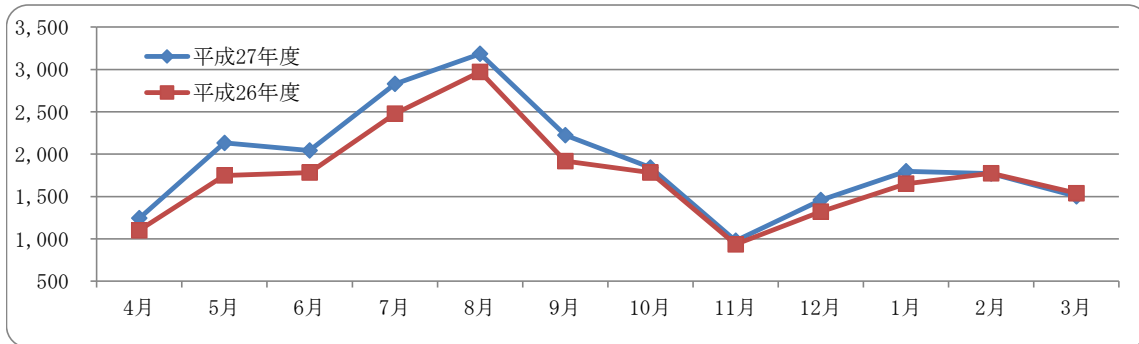

平成27年度 後志総合振興局管内観光入込客数の概要

平成28年8月30日
後志総合振興局

◎調査の概要

(1) 調査期間

4月1日～3月31日

(2) 調査項目

①観光入込客数（道外客・道内客別、日帰客・宿泊客別）

②宿泊客延数

(3) 調査方法

観光地点等における観光入込客数(延数)を集計（管内20市町村）。

※観光地点とは、観光・ビジネスの目的を問わず、観光活動の拠点と行祭事・イベントをいう。

1 観光入込客数の状況

- ・観光入込客数は、約2,300万人。
- ・前年度と比較し、約200万人（9.5%）の増加。

【5年間の推移】

2 月別の状況

多くの月で前年度を上回り、特に5月が約38万人増と最も増加した。

(単位：千人)

(単位：千人)

	4月	5月	6月	7月	8月	9月	
平成27年度	1,242.9	2,132.5	2,044.4	2,829.8	3,184.2	2,222.9	
平成26年度	1,101.2	1,748.9	1,782.0	2,478.5	2,971.5	1,918.1	
対前年度比	112.9%	121.9%	114.7%	114.2%	107.2%	115.9%	
構成比 (H27)	5.4%	9.3%	8.9%	12.3%	13.8%	9.7%	
	10月	11月	12月	1月	2月	3月	合計
平成27年度	1,841.6	976.2	1,458.7	1,796.9	1,769.1	1,501.5	23,000.7
平成26年度	1,782.1	934.6	1,321.0	1,651.4	1,773.7	1,539.1	21,002.1
対前年度比	103.3%	104.5%	110.4%	108.8%	99.7%	97.6%	109.5%
構成比 (H27)	8.0%	4.2%	6.3%	7.8%	7.7%	6.5%	100.0%

4 日帰客・宿泊客別、宿泊日数

- ・日帰客 (約2,039万人) が全体の約9割を占める。
- ・平均宿泊日数は1.35泊で、前年度より0.01泊増加。

【日帰客・宿泊客の構成】

【5年間の平均宿泊日数の推移】

(単位：千人)

	観光入込客数	日帰客・宿泊客別	
		日帰客	宿泊客
平成27年度	23,000.7	20,390.5	2,610.2
平成26年度	21,002.1	18,526.7	2,475.4
対前年度比	109.5%	110.1%	105.4%
構成比 (H27)	100.0%	88.7%	11.3%
構成比 (H26)	100.0%	88.2%	11.8%