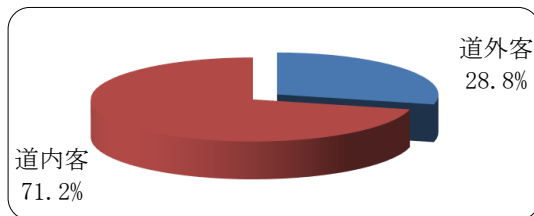

(3) 調査方法

観光地点等における観光入込客数(延数)を集計（管内20市町村）。

※観光地点とは、観光・ビジネスの目的を問わず、観光活動の拠点と行祭事・イベントをいう。

1 観光入込客数の状況

- ・観光入込客数は、約2,300万人。
- ・前年度と比較し、約200万人（9.5%）の増加。

【5年間の推移】

2 月別の状況

多くの月で前年度を上回り、特に5月が約38万人増と最も増加した。

(単位：千人)

(単位：千人)

	4月	5月	6月	7月	8月	9月	
平成27年度	1,242.9	2,132.5	2,044.4	2,829.8	3,184.2	2,222.9	
平成26年度	1,101.2	1,748.9	1,782.0	2,478.5	2,971.5	1,918.1	
対前年度比	112.9%	121.9%	114.7%	114.2%	107.2%	115.9%	
構成比 (H27)	5.4%	9.3%	8.9%	12.3%	13.8%	9.7%	
	10月	11月	12月	1月	2月	3月	合計
平成27年度	1,841.6	976.2	1,458.7	1,796.9	1,769.1	1,501.5	23,000.7
平成26年度	1,782.1	934.6	1,321.0	1,651.4	1,773.7	1,539.1	21,002.1
対前年度比	103.3%	104.5%	110.4%	108.8%	99.7%	97.6%	109.5%
構成比 (H27)	8.0%	4.2%	6.3%	7.8%	7.7%	6.5%	100.0%

3 道外客・道内客別

道内客 (約1,637万人) が全体の約7割を占める。

【道外客・道内客の構成】

(単位：千人)

	観光入込客数	道外客・道内客別	
		道外客	道内客
平成27年度	23,000.7	6,626.1	16,374.6
平成26年度	21,002.1	5,975.8	15,026.3
対前年度比	109.5%	110.9%	109.0%
構成比 (H27)	100.0%	28.8%	71.2%
構成比 (H26)	100.0%	28.5%	71.5%

4 日帰客・宿泊客別、宿泊日数

- ・日帰客 (約2,039万人) が全体の約9割を占める。
- ・平均宿泊日数は1.35泊で、前年度より0.01泊増加。

【日帰客・宿泊客の構成】

【5年間の平均宿泊日数の推移】

(単位：千人)

	観光入込客数	日帰客・宿泊客別	
		日帰客	宿泊客
平成27年度	23,000.7	20,390.5	2,610.2
平成26年度	21,002.1	18,526.7	2,475.4
対前年度比	109.5%	110.1%	105.4%
構成比 (H27)	100.0%	88.7%	11.3%
構成比 (H26)	100.0%	88.2%	11.8%