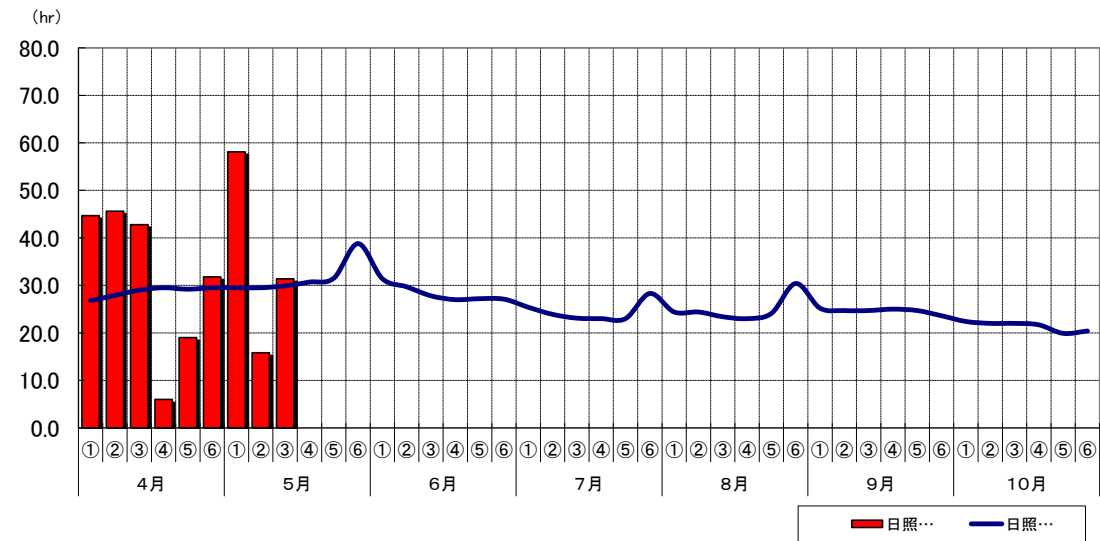

【生育概況】

- 雪解けが順調に進み天候にも恵まれたことから生育、農作業ともに平年並から早く進んでいる。

作物	生育状況					農作業状況		摘要
	区分	本年	平年差	評価	遅速日数	進捗率	遅速日数	
水稲	草丈(cm)	11.7	- 0.7	平年並	±0	移植	±0	は種始 4/13 (4/14) は種期 4/20 (4/20) は種終 4/26 (4/26)
	葉数(枚)	3.0	± 0.0	平年並		3%		
秋まき小麦	草丈(cm)	34.2	+ 3.4	長	早5	/	/	起生期 4/7 (4/10) 幼穂形成期 4/27(5/3)
	莖数(本/m ²)	1,383	- 94.0	やや少				
馬鈴しょ	/	/	/	/	/	植付 78%	早5	植付始 5/1 (5/2) 植付期 5/7 (5/12)
大豆	/	/	/	/	/	は種 0%	±0	/
小豆	/	/	/	/	/	は種 0%	±0	/
てんさい	草丈(cm)	6.8	- 0.2	平年並	早1	移植	早3	移植始 4/29 (5/1) 移植期 5/4 (5/7) 移植終 5/13 (5/16)
	葉数(枚)	5.3	+ 0.2	平年並		97%		
りんご	/	/	/	/	早6	/	/	発芽期 4/12 (4/16) 展葉期 4/22 (4/26) 開花始 5/6 (5/13) 満花期 5/13 (5/19)
牧草	草丈(1番)(cm)	31.0	+ 2.9	やや長	早3	/	/	萌芽期 4/14 (4/16)

注1) 本調査は、農業改良普及センターが調査したものを加重平均により集計した。
注2) 「遅速日数」は調査時点における生育が平年に比べ早い、遅いを日数で示した。
注3) 摘要欄の()書きの月日は、平年値。

農耕期間の気象経過(倶知安アメダス)

5月15日 現在

I. 半旬別気温の推移

II. 半旬別日照時間

III. 半旬別降水量