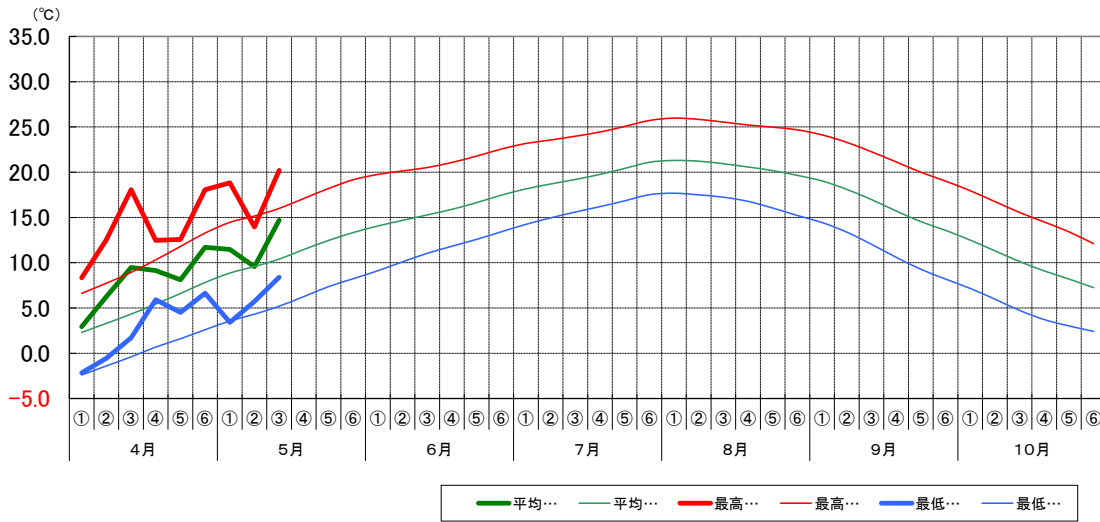

【気象観測所の統計値：倶知安町】

月・旬	平均気温(°C)			日照時間(hr)			降水量(mm)		
	本年	平年差	階級	本年	平年比	階級	本年	平年比	階級
4月中旬	9.3	+ 4.5	かなり高い	48.8	82%	少ない	3.5	14%	かなり少ない
4月下旬	9.9	+ 2.7	かなり高い	50.8	86%	平年並	16.0	69%	平年並
5月上旬	10.5	+ 1.1	高い	73.9	127%	多い	34.0	113%	平年並

【生育概況】

- 雪解けが順調に進み天候にも恵まれたことから生育、農作業ともに平年並から早く進んでいる。

作物	生育状況					農作業状況		摘要
	区分	本年	平年差	評価	遅速日数	進捗率	遅速日数	
水稲	草丈(cm)	11.7	- 0.7	平年並	±0	移植	±0	は種始 4/13 (4/14) は種期 4/20 (4/20) は種終 4/26 (4/26)
	葉数(枚)	3.0	± 0.0	平年並		3%		
秋まき小麦	草丈(cm)	34.2	+ 3.4	長	早5	/	/	起生期 4/7 (4/10) 幼穂形成期 4/27(5/3)
	莖数(本/m ²)	1,383	- 94.0	やや少				
馬鈴しょ	/	/	/	/	/	植付 78%	早5	植付始 5/1 (5/2) 植付期 5/7 (5/12)
大豆	/	/	/	/	/	は種 0%	±0	/
小豆	/	/	/	/	/	は種 0%	±0	/
てんさい	草丈(cm)	6.8	- 0.2	平年並	早1	移植	早3	移植始 4/29 (5/1) 移植期 5/4 (5/7) 移植終 5/13 (5/16)
	葉数(枚)	5.3	+ 0.2	平年並		97%		
りんご	/	/	/	/	早6	/	/	発芽期 4/12 (4/16) 展葉期 4/22 (4/26) 開花始 5/6 (5/13) 満花期 5/13 (5/19)
牧草	草丈(1番)(cm)	31.0	+ 2.9	やや長	早3	/	/	萌芽期 4/14 (4/16)

注1) 本調査は、農業改良普及センターが調査したものを加重平均により集計した。
注2) 「遅速日数」は調査時点における生育が平年に比べ早い、遅いを日数で示した。
注3) 摘要欄の()書きの月日は、平年値。

農耕期間の気象経過(倶知安アメダス)

5月15日 現在

I. 半旬別気温の推移

II. 半旬別日照時間

III. 半旬別降水量