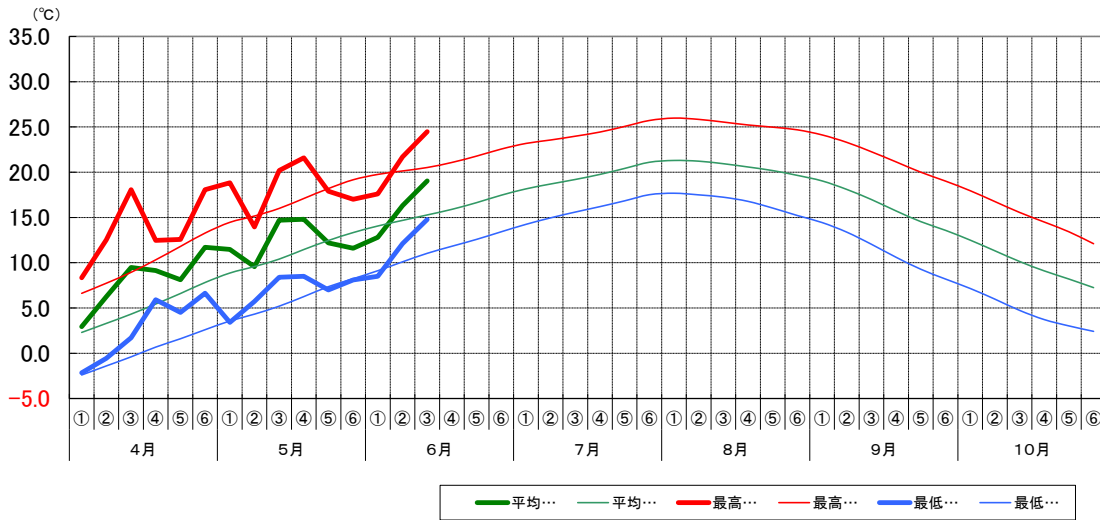

【気象観測所の統計値：倶知安町】

月・旬	区分	平均気温(℃)			日照時間(hr)			降水量(mm)		
		本年	平年差	階級	本年	平年比	階級	本年	平年比	階級
5月中旬		14.8	+3.9	かなり高い	90.1	149%	かなり多い	34.0	147%	多い
5月下旬		11.9	-1.2	低い	55.8	78%	少ない	27.0	117%	多い
6月上旬		14.6	+0.3	平年並	48.2	81%	少ない	7.5	44%	平年並

【生育概況】

○6月上旬の日照時間が平年より少なかったものの、作物の生育は平年並から平年よりも早く進んでいる。

作物	生育状況					農作業状況		摘要
	区分	本年	平年差	評価	遅速日数	進捗率	遅速日数	
水稲	草丈(cm)	27.1	±0.0	平年並	遅2	移植 100%	±0日	分けつ始 6/9 (6/7)
	葉数(枚)	6.3	+0.1	平年並				
	莖数(本/m ²)	134.0	-37.0	少				
秋まき小麦	草丈(cm)	83.7	+3.0	平年並	早3	/	/	出穂期 6/3 (6/7) 出穂揃 6/6 (6/9)
	莖数(本/m ²)	780	-46.0	やや少				
馬鈴しょ	莖長(cm)	10.1	+0.1	平年並	早3	/	/	
	莖数(本/m ²)	3.8	+0.5	多				
大豆	草丈(cm)	5.6	-0.4	やや短	遅1	は種 100%	遅2	は種終 6/6 (6/4) 出芽始 6/3 (6/2) 出芽期 6/6 (6/5)
	葉数(枚)	0.7	-0.4	少				
	栽植本数(本/10a)	22,690	-439	平年並				
小豆	草丈(cm)	1.8	-0.4	短	±0日	は種 100%	遅3	は種終 6/8 (6/5) 出芽始 6/6 (6/8) 出芽期 6/10 (6/10)
	葉数(枚)	0.1	-0.1	少				
	栽植本数	17,092	-1,486	やや少				
てんさい	草丈(cm)	24.1	+0.8	平年並	早2	/	/	
	葉数(枚)	14.9	+0.7	平年並				
りんご	/	/	/	/	早7	/	/	
牧草	草丈(1番)(cm)	97.0	+4.9	平年並	早2	1番草 収穫 3%	遅3	出穂始 6/4 (6/6) 出穂期 6/8 (6/10)

- 注1) 本調査は、農業改良普及センターが調査したものを加重平均により集計した。
 注2) 「遅速日数」は調査時点における生育が平年に比べ早い、遅いを日数で示した。
 注3) 摘要欄の()書きの月日は、平年値。

農耕期間の気象経過(倶知安アメダス)

6月15日 現在

I. 半旬別気温の推移

II. 半旬別日照時間

III. 半旬別降水量