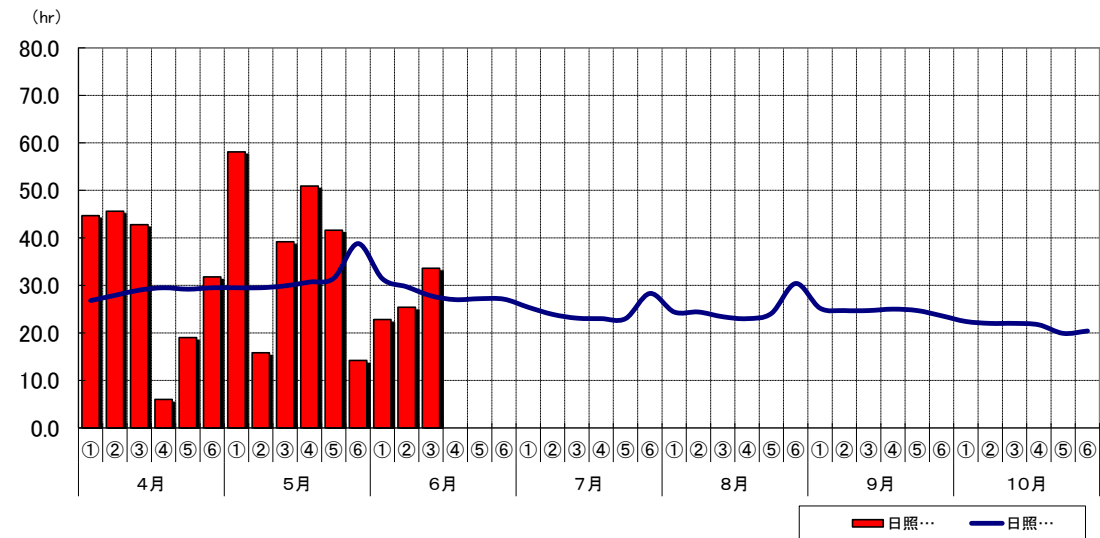

【生育概況】

○6月上旬の日照時間が平年より少なかったものの、作物の生育は平年並から平年よりも早く進んでいる。

作物	生育状況					農作業状況		摘要
	区分	本年	平年差	評価	遅速日数	進捗率	遅速日数	
水稲	草丈(cm)	27.1	±0.0	平年並	遅2	移植 100%	±0日	分けつ始 6/9 (6/7)
	葉数(枚)	6.3	+0.1	平年並				
	莖数(本/m ²)	134.0	-37.0	少				
秋まき小麦	草丈(cm)	83.7	+3.0	平年並	早3	/	/	出穂期 6/3 (6/7) 出穂揃 6/6 (6/9)
	莖数(本/m ²)	780	-46.0	やや少				
馬鈴しょ	莖長(cm)	10.1	+0.1	平年並	早3	/	/	
	莖数(本/m ²)	3.8	+0.5	多				
大豆	草丈(cm)	5.6	-0.4	やや短	遅1	は種 100%	遅2	は種終 6/6 (6/4) 出芽始 6/3 (6/2) 出芽期 6/6 (6/5)
	葉数(枚)	0.7	-0.4	少				
	栽植本数(本/10a)	22,690	-439	平年並				
小豆	草丈(cm)	1.8	-0.4	短	±0日	は種 100%	遅3	は種終 6/8 (6/5) 出芽始 6/6 (6/8) 出芽期 6/10 (6/10)
	葉数(枚)	0.1	-0.1	少				
	栽植本数	17,092	-1,486	やや少				
てんさい	草丈(cm)	24.1	+0.8	平年並	早2	/	/	
	葉数(枚)	14.9	+0.7	平年並				
りんご	/	/	/	/	早7	/	/	
牧草	草丈(1番)(cm)	97.0	+4.9	平年並	早2	1番草 収穫 3%	遅3	出穂始 6/4 (6/6) 出穂期 6/8 (6/10)

- 注1) 本調査は、農業改良普及センターが調査したものを加重平均により集計した。
 注2) 「遅速日数」は調査時点における生育が平年に比べ早い、遅いを日数で示した。
 注3) 摘要欄の()書きの月日は、平年値。

農耕期間の気象経過(倶知安アメダス)

6月15日 現在

I. 半旬別気温の推移

II. 半旬別日照時間

III. 半旬別降水量