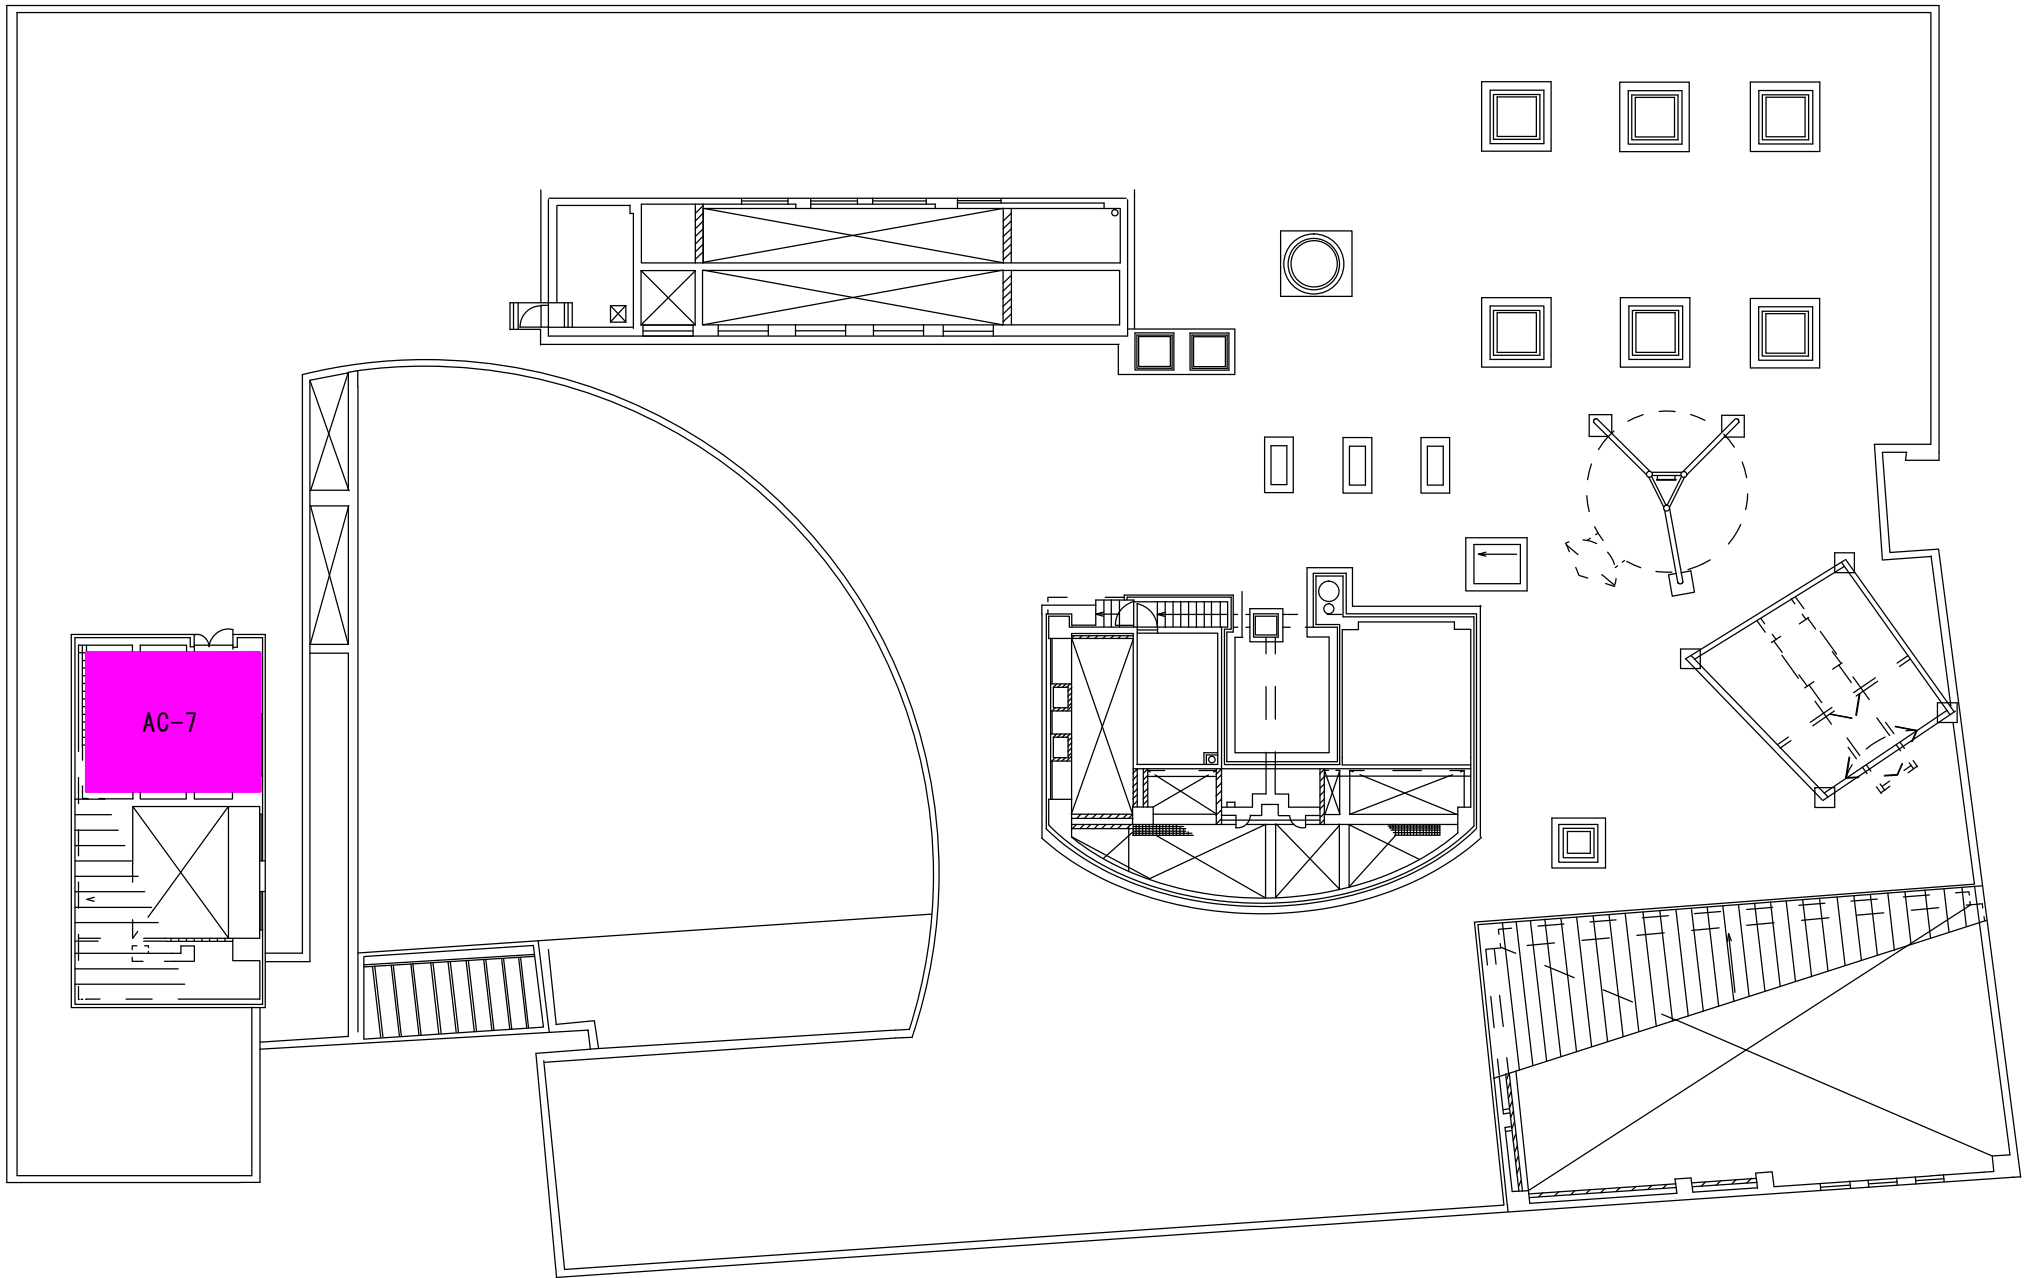

虻田郡倶知安町北1条東2丁目17-1
 北海道後志合同庁舎
 地下1階平面図

虻田郡倶知安町北1条東2丁目17-1
 北海道後志合同庁舎
 塔屋階平面図