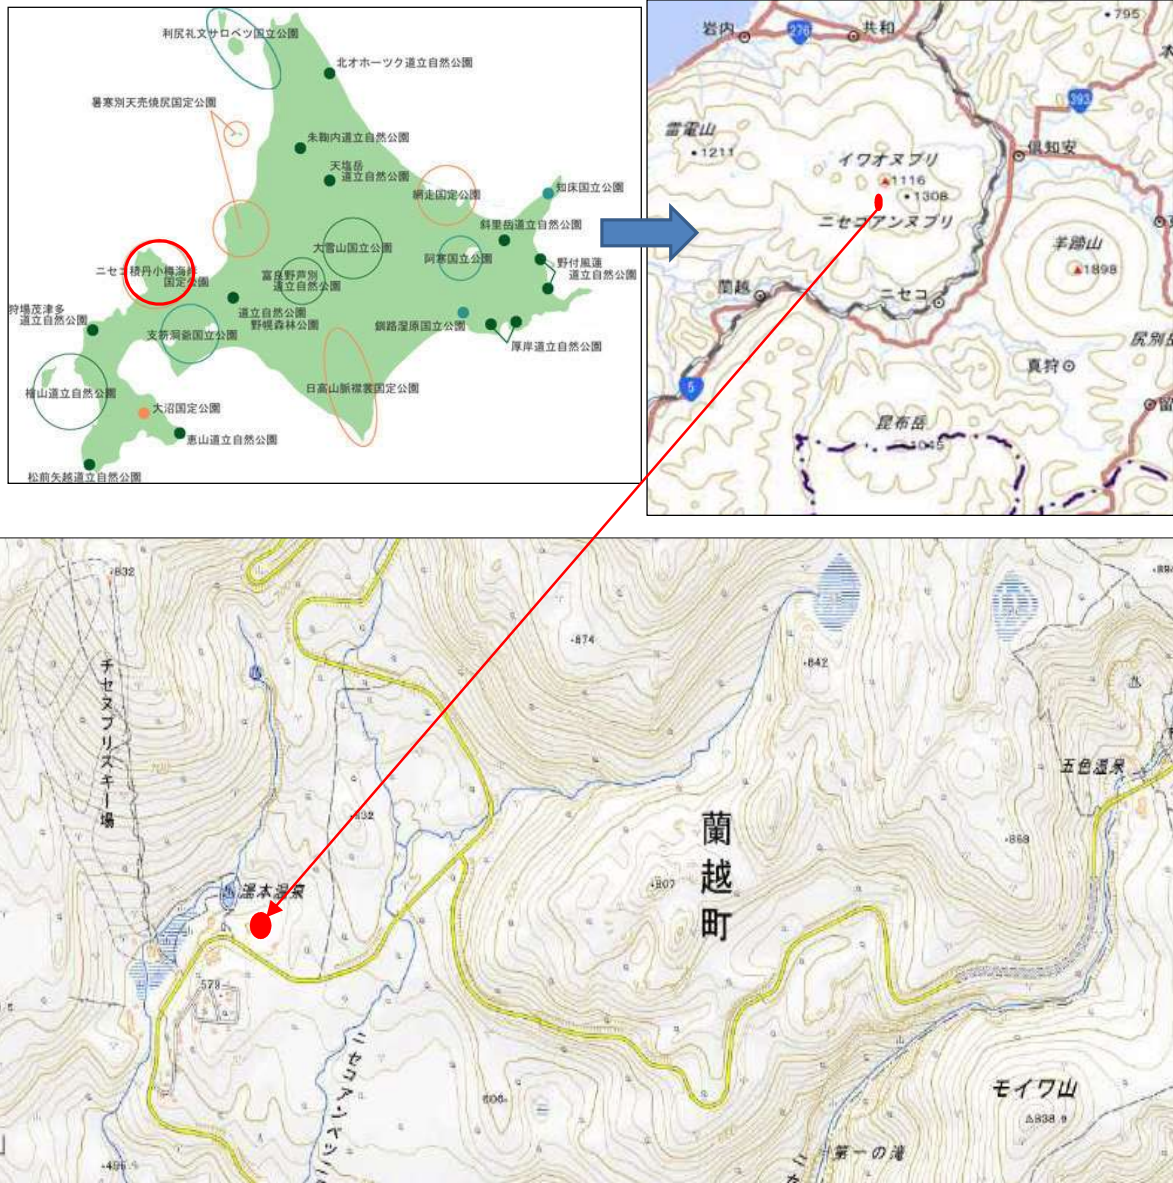

令和6年度(明許繰越)
ニセコ積丹小樽海岸国定公園

湯本温泉野営場管理道路ほか再整備工事 実施位置図

湯本野営場 位置図