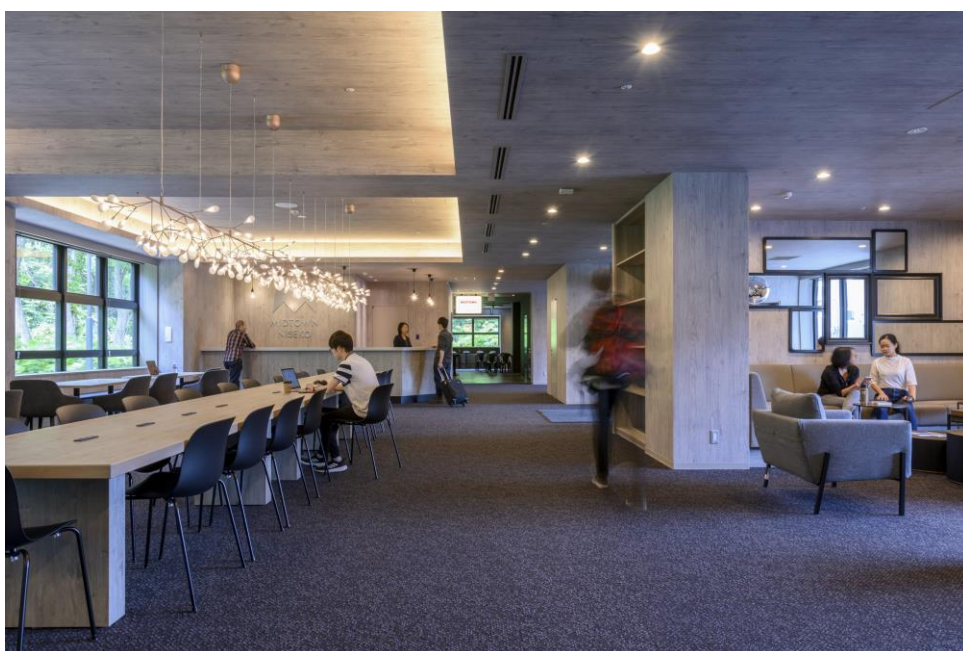

①【インターン先施設の外観】

6階建のウェスト棟、3階

建のイースト棟

②【インターン先施設の内観】

モダンな雰囲気ですぐとした

ロビー

③【インターン業務の雰囲気】

色々なことに挑戦してみまし

#### ④【寮など宿泊施設の内観】

ホテル客室が寮になります。  
ベッド、デスク、冷蔵庫、TV、  
棚、クローゼット、セーフテ  
ィボックスなどがあります。  
バス、トイレ別で快適に過ご  
せます。