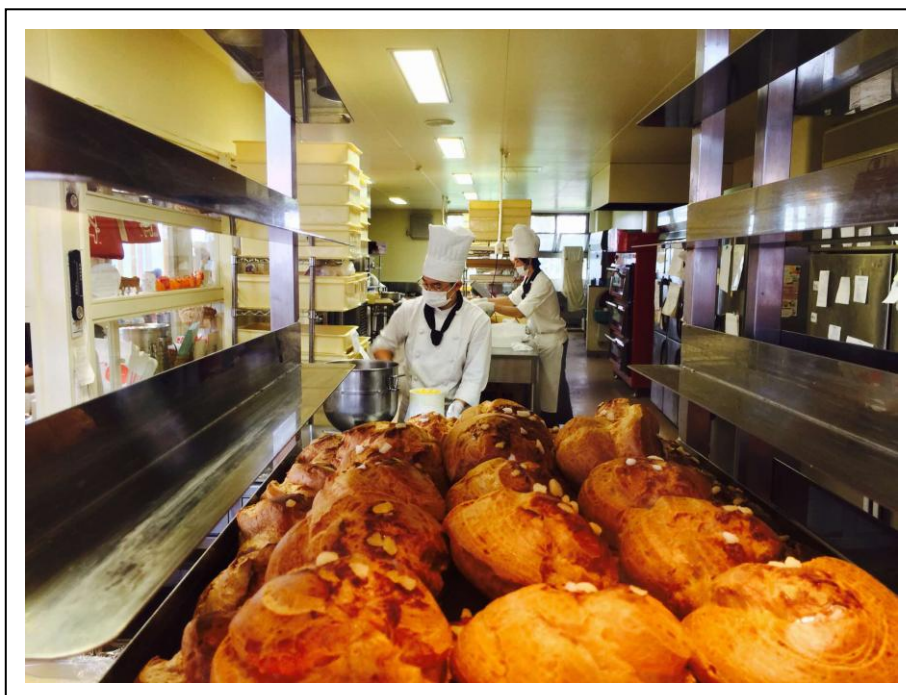

① 【インターン先施設の外観】

羊蹄山を一望できるロケーション

② 【インターン先施設の内観】

ガラスの大きな店内は解放感ばっちり。工場の中までお客様が見えるため、臨場感がある。

③ 【インターン業務の雰囲気】

従業員は同年代の方も多く、賑やかな雰囲気。繁忙期は慌ただしいものの、達成感のあるお店です。

④ 【寮など宿泊施設の外観】
職場から歩いて数分。休憩時間にも戻れる距離なので便利です。

⑤ 【寮など宿泊施設の内観】
生活に必要な家電製品はそろっています。

⑥ 【その他PRなど】
自然豊かな牧場風景の近くで働きませんか？