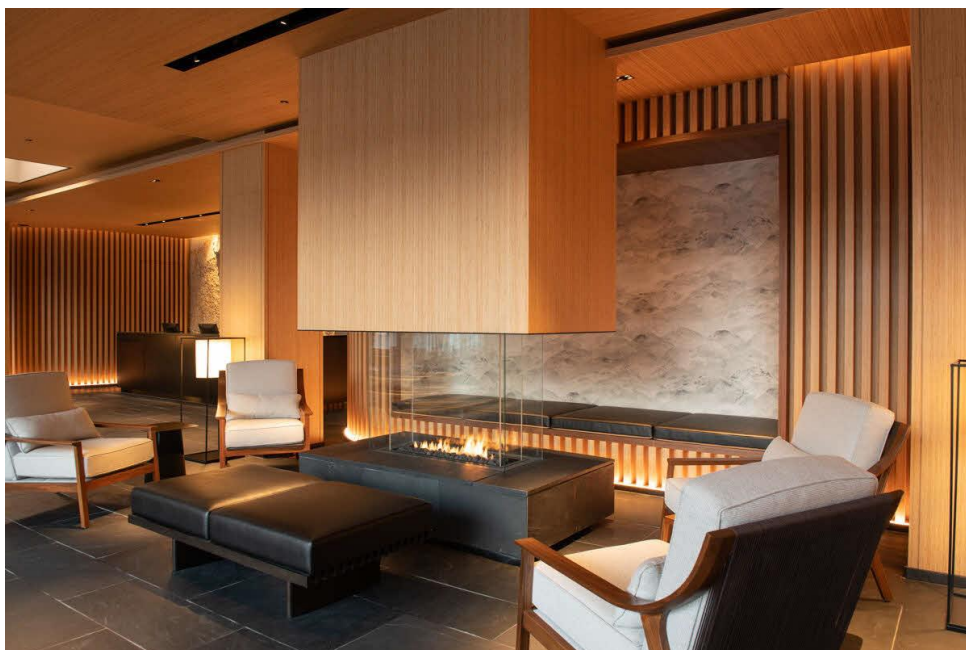

①【インターン先施設の外観】

スカイニセコ/雲レストランの
外観です。

②【インターン先施設の内観】

ホテルのエントランスの様子

③【インターン業務の雰囲気】

レストラン、ホテルスタッフ
同士の交流もあり、和気藹々
とお仕事していただけます。

④【寮など宿泊施設の内観】

社員寮は月 5,000 円で光熱費