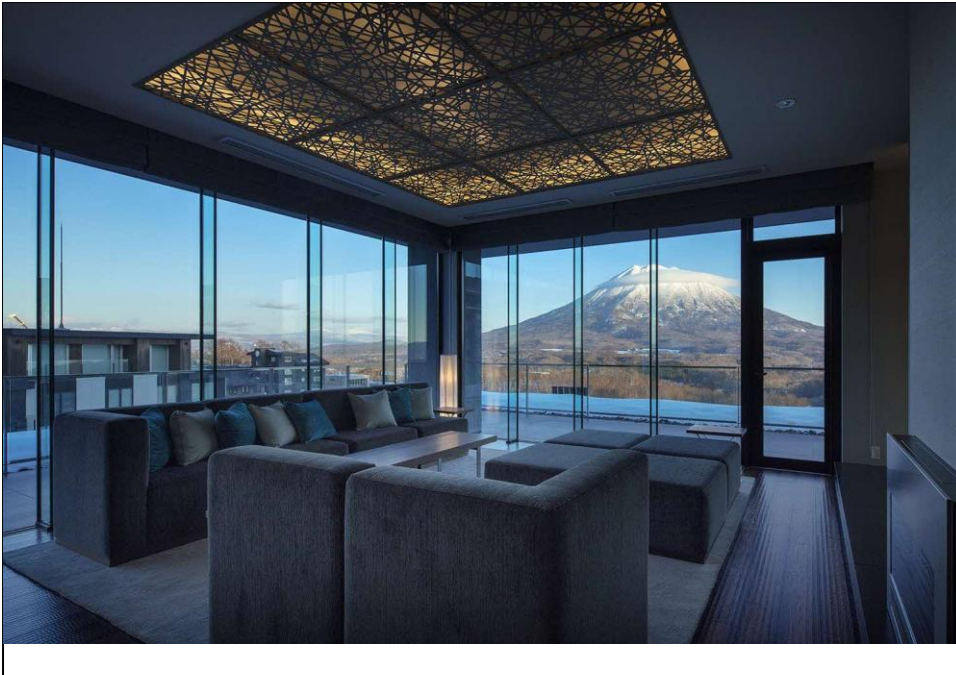

① 【インターン先施設の外観】

AYA ニセコ ニセコ東急グラ  
ン・ヒラフグレンデサイドに  
有り客室総数 79 室のコンド  
ミニウムになります。

② 【インターン先施設の内観】

AYA ニセコのフロントカウ  
ンターです。

② 【インターン先施設の内観】

AYA ニセコのフロントカウ  
ンターです。

② 【インターン業務の雰囲気】

AYAの客室になります。

④ 【寮など宿泊施設の外観】

AYAニセコより徒歩で約10分  
スタッフ寮になります。

⑤ 【その他PRなど】

ニセコエリア最大のスノー  
リゾートでパウダースノーを  
楽しめます。