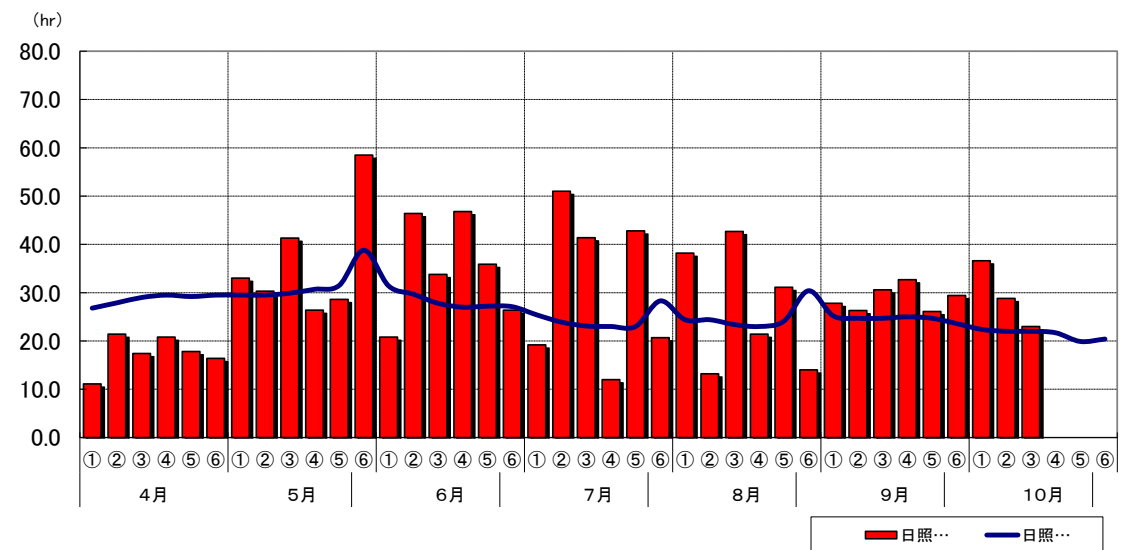

農耕期間の気象経過(倶知安アメダス)

10月15日 現在

I. 半旬別気温の推移

II. 半旬別日照時間

III. 半旬別降水量