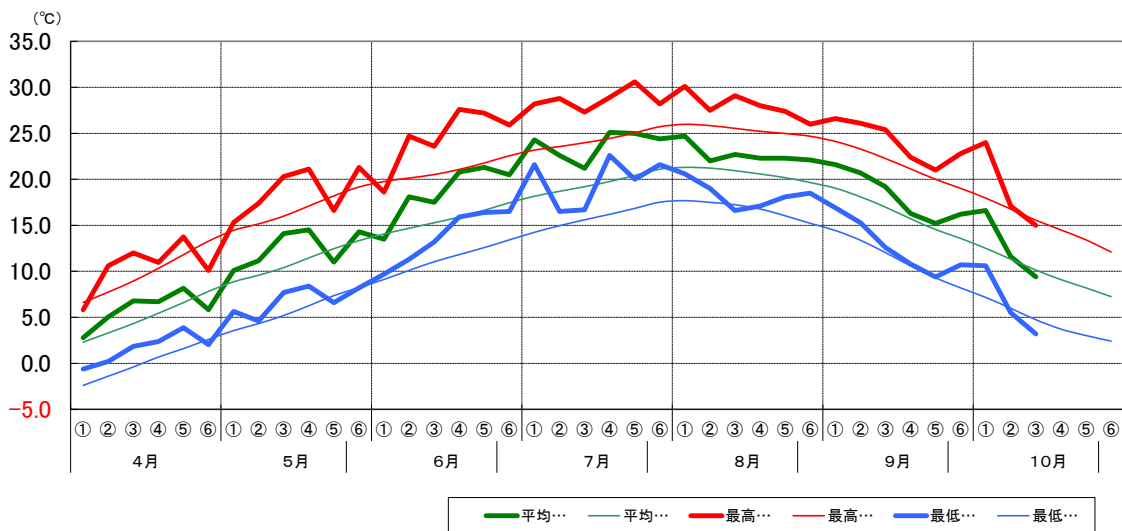

農耕期間の気象経過(倶知安アメダス)

10月15日 現在

I. 半旬別気温の推移

II. 半旬別日照時間

III. 半旬別降水量