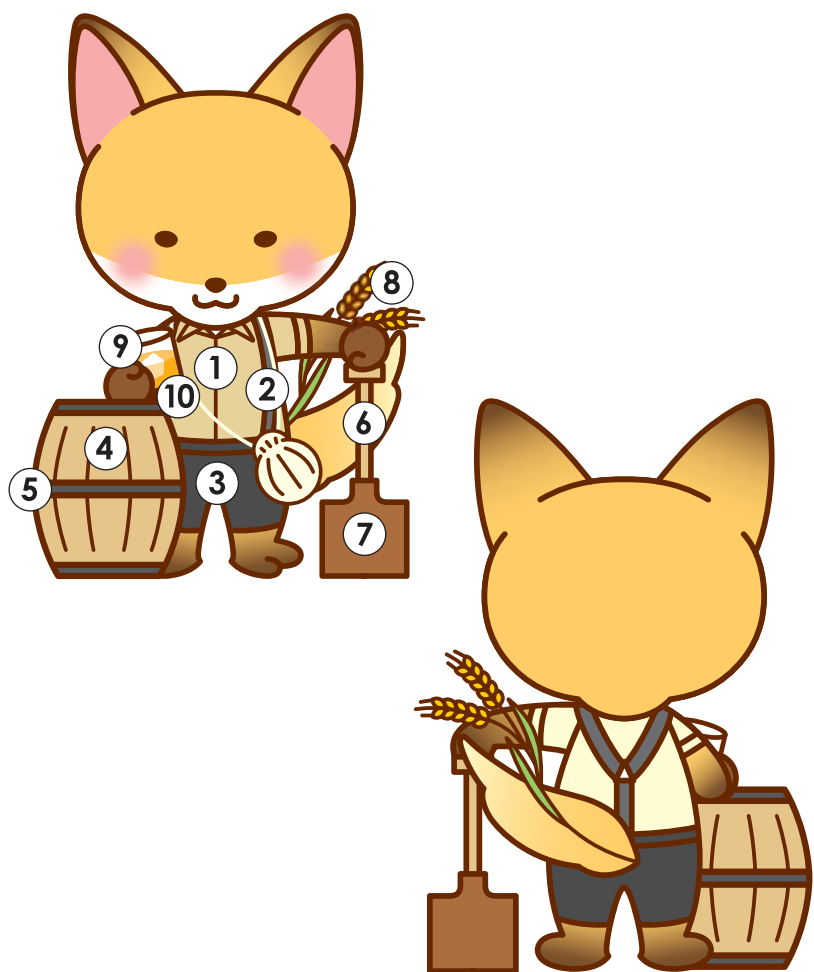

チロベシ推奨色

◎基本形

	カラー	モノクロ
輪郭線・目・鼻	C:0 M:70 Y:100 K:70	C:0 M:0 Y:0 K:100
① 顔	C:0 M:20 Y:70 K:0	C:0 M:0 Y:0 K:20
② 耳	C:0 M:20 Y:70 K:0 → C:40 M:65 Y:90 K:35	C:0 M:0 Y:0 K:20 → C:0 M:0 Y:0 K:80
③ 耳内側	C:0 M:40 Y:20 K:0	C:0 M:0 Y:0 K:40
④ 頬	C:0 M:40 Y:20 K:0	C:0 M:0 Y:0 K:40
⑤ ワイン	C:0 M:90 Y:30 K:30	C:0 M:0 Y:0 K:85
⑥ 前足(手のみ)	C:0 M:45 Y:70 K:50	C:0 M:0 Y:0 K:70
⑦ 前足・後ろ足	C:0 M:20 Y:70 K:0 → C:40 M:65 Y:90 K:35	C:0 M:0 Y:0 K:20 → C:0 M:0 Y:0 K:80
⑧ エプロン	C:0 M:0 Y:0 K:80	C:0 M:0 Y:0 K:80
⑨ エプロン線・ボタン	C:0 M:0 Y:0 K:50	C:0 M:0 Y:0 K:50
⑩ 蝶ネクタイ	C:0 M:100 Y:100 K:20	C:0 M:0 Y:0 K:90
⑪ ほたてポケット・紐	C:0 M:0 Y:13 K:0	C:0 M:0 Y:0 K:2
⑫ しっぽ	C:0 M:20 Y:70 K:0 → C:0 M:0 Y:25 K:0	C:0 M:0 Y:0 K:20 → C:0 M:0 Y:0 K:3
⑬ 稲穂の葉	C:45 M:0 Y:80 K:0	C:0 M:0 Y:0 K:25
⑭ 稲穂	C:0 M:0 Y:30 K:0	C:0 M:0 Y:0 K:3
⑮ エプロンの金具(背中)	C:0 M:0 Y:0 K:30	C:0 M:0 Y:0 K:30

※②⑦⑫はグラデーション、④はぼかしです

チロベシ推奨色

◎日本酒

	カラー	モノクロ
① はっぴ	C:100 M:50 Y:0 K:0	C:0 M:0 Y:0 K:60
② はっぴの襟	C:20 M:0 Y:0 K:0	C:0 M:0 Y:0 K:3
③ とっくりの模様	C:95 M:50 Y:0 K:0	C:0 M:0 Y:0 K:60
④ おぼん	C:25 M:40 Y:65 K:0	C:0 M:0 Y:0 K:40
⑤ スポン	C:0 M:0 Y:0 K:80	C:0 M:0 Y:0 K:80

※顔や耳など、共通部分は基本形をご参照ください

チロベシ推奨色

◎ウイスキー

	カラー	モノクロ
① シャツ	C:0 M:8 Y:40 K:10	C:0 M:0 Y:0 K:20
② サスペンダー	C:0 M:0 Y:0 K:70	C:0 M:0 Y:0 K:70
③ ズボン	C:0 M:0 Y:0 K:85	C:0 M:0 Y:0 K:85
④ 樽	C:0 M:15 Y:45 K:10	C:0 M:0 Y:0 K:25
⑤ 樽のたが	C:0 M:0 Y:0 K:80	C:0 M:0 Y:0 K:80
⑥ シャベルの取っ手	C:0 M:15 Y:45 K:10	C:0 M:0 Y:0 K:25
⑦ シャベル	C:0 M:45 Y:70 K:35	C:0 M:0 Y:0 K:65
⑧ 麦	C:0 M:20 Y:100 K:0	C:0 M:0 Y:0 K:25
⑨ ウイスキー (薄い部分)	C:0 M:25 Y:70 K:0	C:0 M:0 Y:0 K:25
⑩ ウイスキー (濃い部分)	C:0 M:35 Y:100 K:0	C:0 M:0 Y:0 K:35

※顔や耳など、共通部分は基本形をご参照ください

チロベシ推奨色

◎ビール

	カラー	モノクロ
① 帽子(色の付いた部分)	C:100 M:20 Y:100 K:0	C:0 M:0 Y:0 K:80
② エプロン	C:100 M:20 Y:100 K:0	C:0 M:0 Y:0 K:80
③ ビール	C:0 M:15 Y:100 K:0	C:0 M:0 Y:0 K:20
④ ビールの箱	C:0 M:75 Y:100 K:0	C:0 M:0 Y:0 K:55
⑤ 「BEER」の文字	C:0 M:70 Y:100 K:70	C:0 M:0 Y:0 K:100
⑥ スポン	C:0 M:0 Y:0 K:85	C:0 M:0 Y:0 K:90