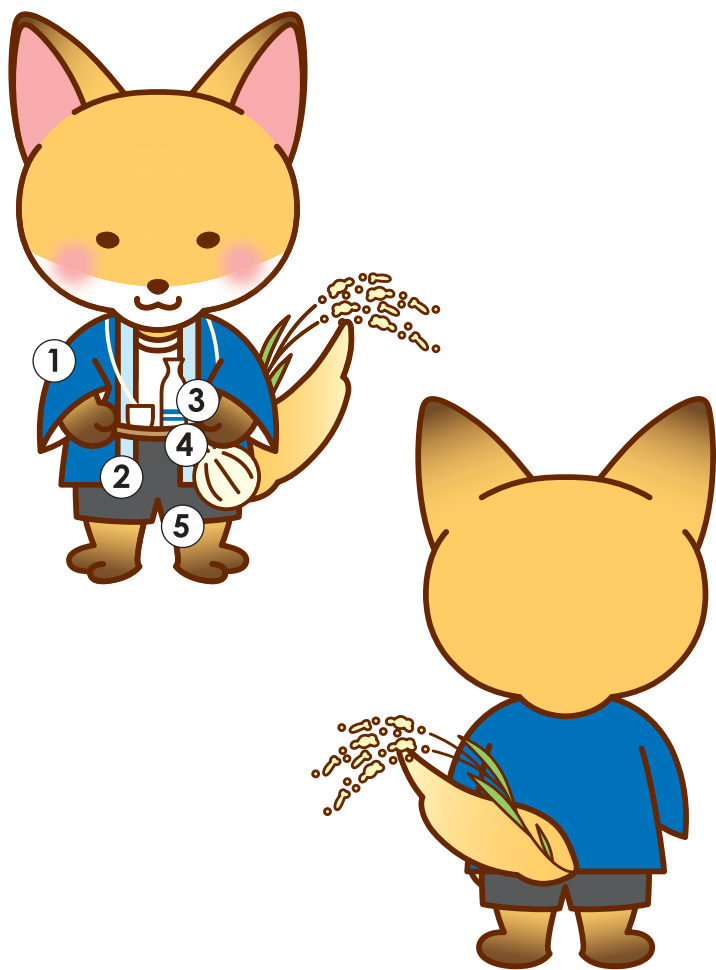

チロベシ推奨色

◎基本形

	カラー	モノクロ
輪郭線・目・鼻	C:0 M:70 Y:100 K:70	C:0 M:0 Y:0 K:100
① 顔	C:0 M:20 Y:70 K:0	C:0 M:0 Y:0 K:20
② 耳	C:0 M:20 Y:70 K:0 → C:40 M:65 Y:90 K:35	C:0 M:0 Y:0 K:20 → C:0 M:0 Y:0 K:80
③ 耳内側	C:0 M:40 Y:20 K:0	C:0 M:0 Y:0 K:40
④ 頬	C:0 M:40 Y:20 K:0	C:0 M:0 Y:0 K:40
⑤ ワイン	C:0 M:90 Y:30 K:30	C:0 M:0 Y:0 K:85
⑥ 前足(手のみ)	C:0 M:45 Y:70 K:50	C:0 M:0 Y:0 K:70
⑦ 前足・後ろ足	C:0 M:20 Y:70 K:0 → C:40 M:65 Y:90 K:35	C:0 M:0 Y:0 K:20 → C:0 M:0 Y:0 K:80
⑧ エプロン	C:0 M:0 Y:0 K:80	C:0 M:0 Y:0 K:80
⑨ エプロン線・ボタン	C:0 M:0 Y:0 K:50	C:0 M:0 Y:0 K:50
⑩ 蝶ネクタイ	C:0 M:100 Y:100 K:20	C:0 M:0 Y:0 K:90
⑪ ほたてポケット・紐	C:0 M:0 Y:13 K:0	C:0 M:0 Y:0 K:2
⑫ しっぽ	C:0 M:20 Y:70 K:0 → C:0 M:0 Y:25 K:0	C:0 M:0 Y:0 K:20 → C:0 M:0 Y:0 K:3
⑬ 稲穂の葉	C:45 M:0 Y:80 K:0	C:0 M:0 Y:0 K:25
⑭ 稲穂	C:0 M:0 Y:30 K:0	C:0 M:0 Y:0 K:3
⑮ エプロンの金具(背中)	C:0 M:0 Y:0 K:30	C:0 M:0 Y:0 K:30

※②⑦⑫はグラデーション、④はぼかしです

チロベシ推奨色

◎日本酒

	カラー	モノクロ
① はっぴ	C:100 M:50 Y:0 K:0	C:0 M:0 Y:0 K:60
② はっぴの襟	C:20 M:0 Y:0 K:0	C:0 M:0 Y:0 K:3
③ とっくりの模様	C:95 M:50 Y:0 K:0	C:0 M:0 Y:0 K:60
④ おぼん	C:25 M:40 Y:65 K:0	C:0 M:0 Y:0 K:40
⑤ スポン	C:0 M:0 Y:0 K:80	C:0 M:0 Y:0 K:80

※顔や耳など、共通部分は基本形をご参照ください

チロベシ推奨色

◎ウイスキー

	カラー	モノクロ
① シャツ	C:0 M:8 Y:40 K:10	C:0 M:0 Y:0 K:20
② サスペンダー	C:0 M:0 Y:0 K:70	C:0 M:0 Y:0 K:70
③ ズボン	C:0 M:0 Y:0 K:85	C:0 M:0 Y:0 K:85
④ 樽	C:0 M:15 Y:45 K:10	C:0 M:0 Y:0 K:25
⑤ 樽のたが	C:0 M:0 Y:0 K:80	C:0 M:0 Y:0 K:80
⑥ シャベルの取っ手	C:0 M:15 Y:45 K:10	C:0 M:0 Y:0 K:25
⑦ シャベル	C:0 M:45 Y:70 K:35	C:0 M:0 Y:0 K:65
⑧ 麦	C:0 M:20 Y:100 K:0	C:0 M:0 Y:0 K:25
⑨ ウイスキー (薄い部分)	C:0 M:25 Y:70 K:0	C:0 M:0 Y:0 K:25
⑩ ウイスキー (濃い部分)	C:0 M:35 Y:100 K:0	C:0 M:0 Y:0 K:35

※顔や耳など、共通部分は基本形をご参照ください

チロベシ推奨色

◎ビール

	カラー	モノクロ
① 帽子(色の付いた部分)	C:100 M:20 Y:100 K:0	C:0 M:0 Y:0 K:80
② エプロン	C:100 M:20 Y:100 K:0	C:0 M:0 Y:0 K:80
③ ビール	C:0 M:15 Y:100 K:0	C:0 M:0 Y:0 K:20
④ ビールの箱	C:0 M:75 Y:100 K:0	C:0 M:0 Y:0 K:55
⑤ 「BEER」の文字	C:0 M:70 Y:100 K:70	C:0 M:0 Y:0 K:100
⑥ スポン	C:0 M:0 Y:0 K:85	C:0 M:0 Y:0 K:90