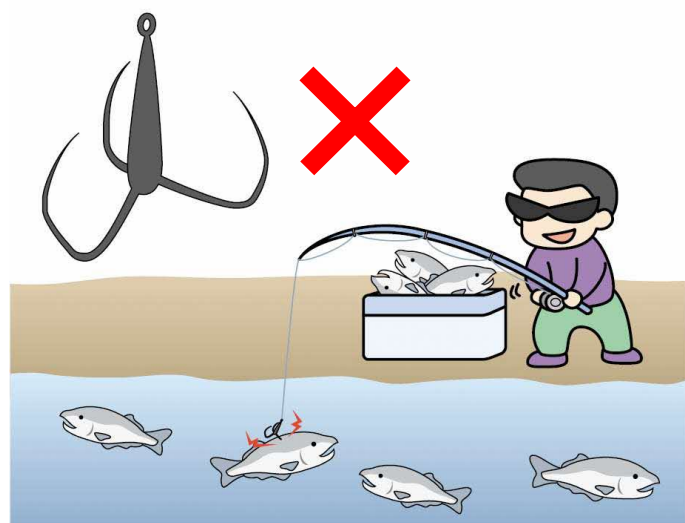

北海道

注意!

サケ・マスの 引っ掛け釣り

は**禁止**されています!

河川内（内水面）でサケ・マス釣りはできません！
また、海面・内水面にかかわらず、**引っ掛け釣り**は
禁止されています。

違反した場合は、**水産資源保護法**及び**北海道漁業調整
規則**により**処罰**されます。

絶対に 行わないで ください!

※針の種類によらず釣り方により違法と
なる場合があります。