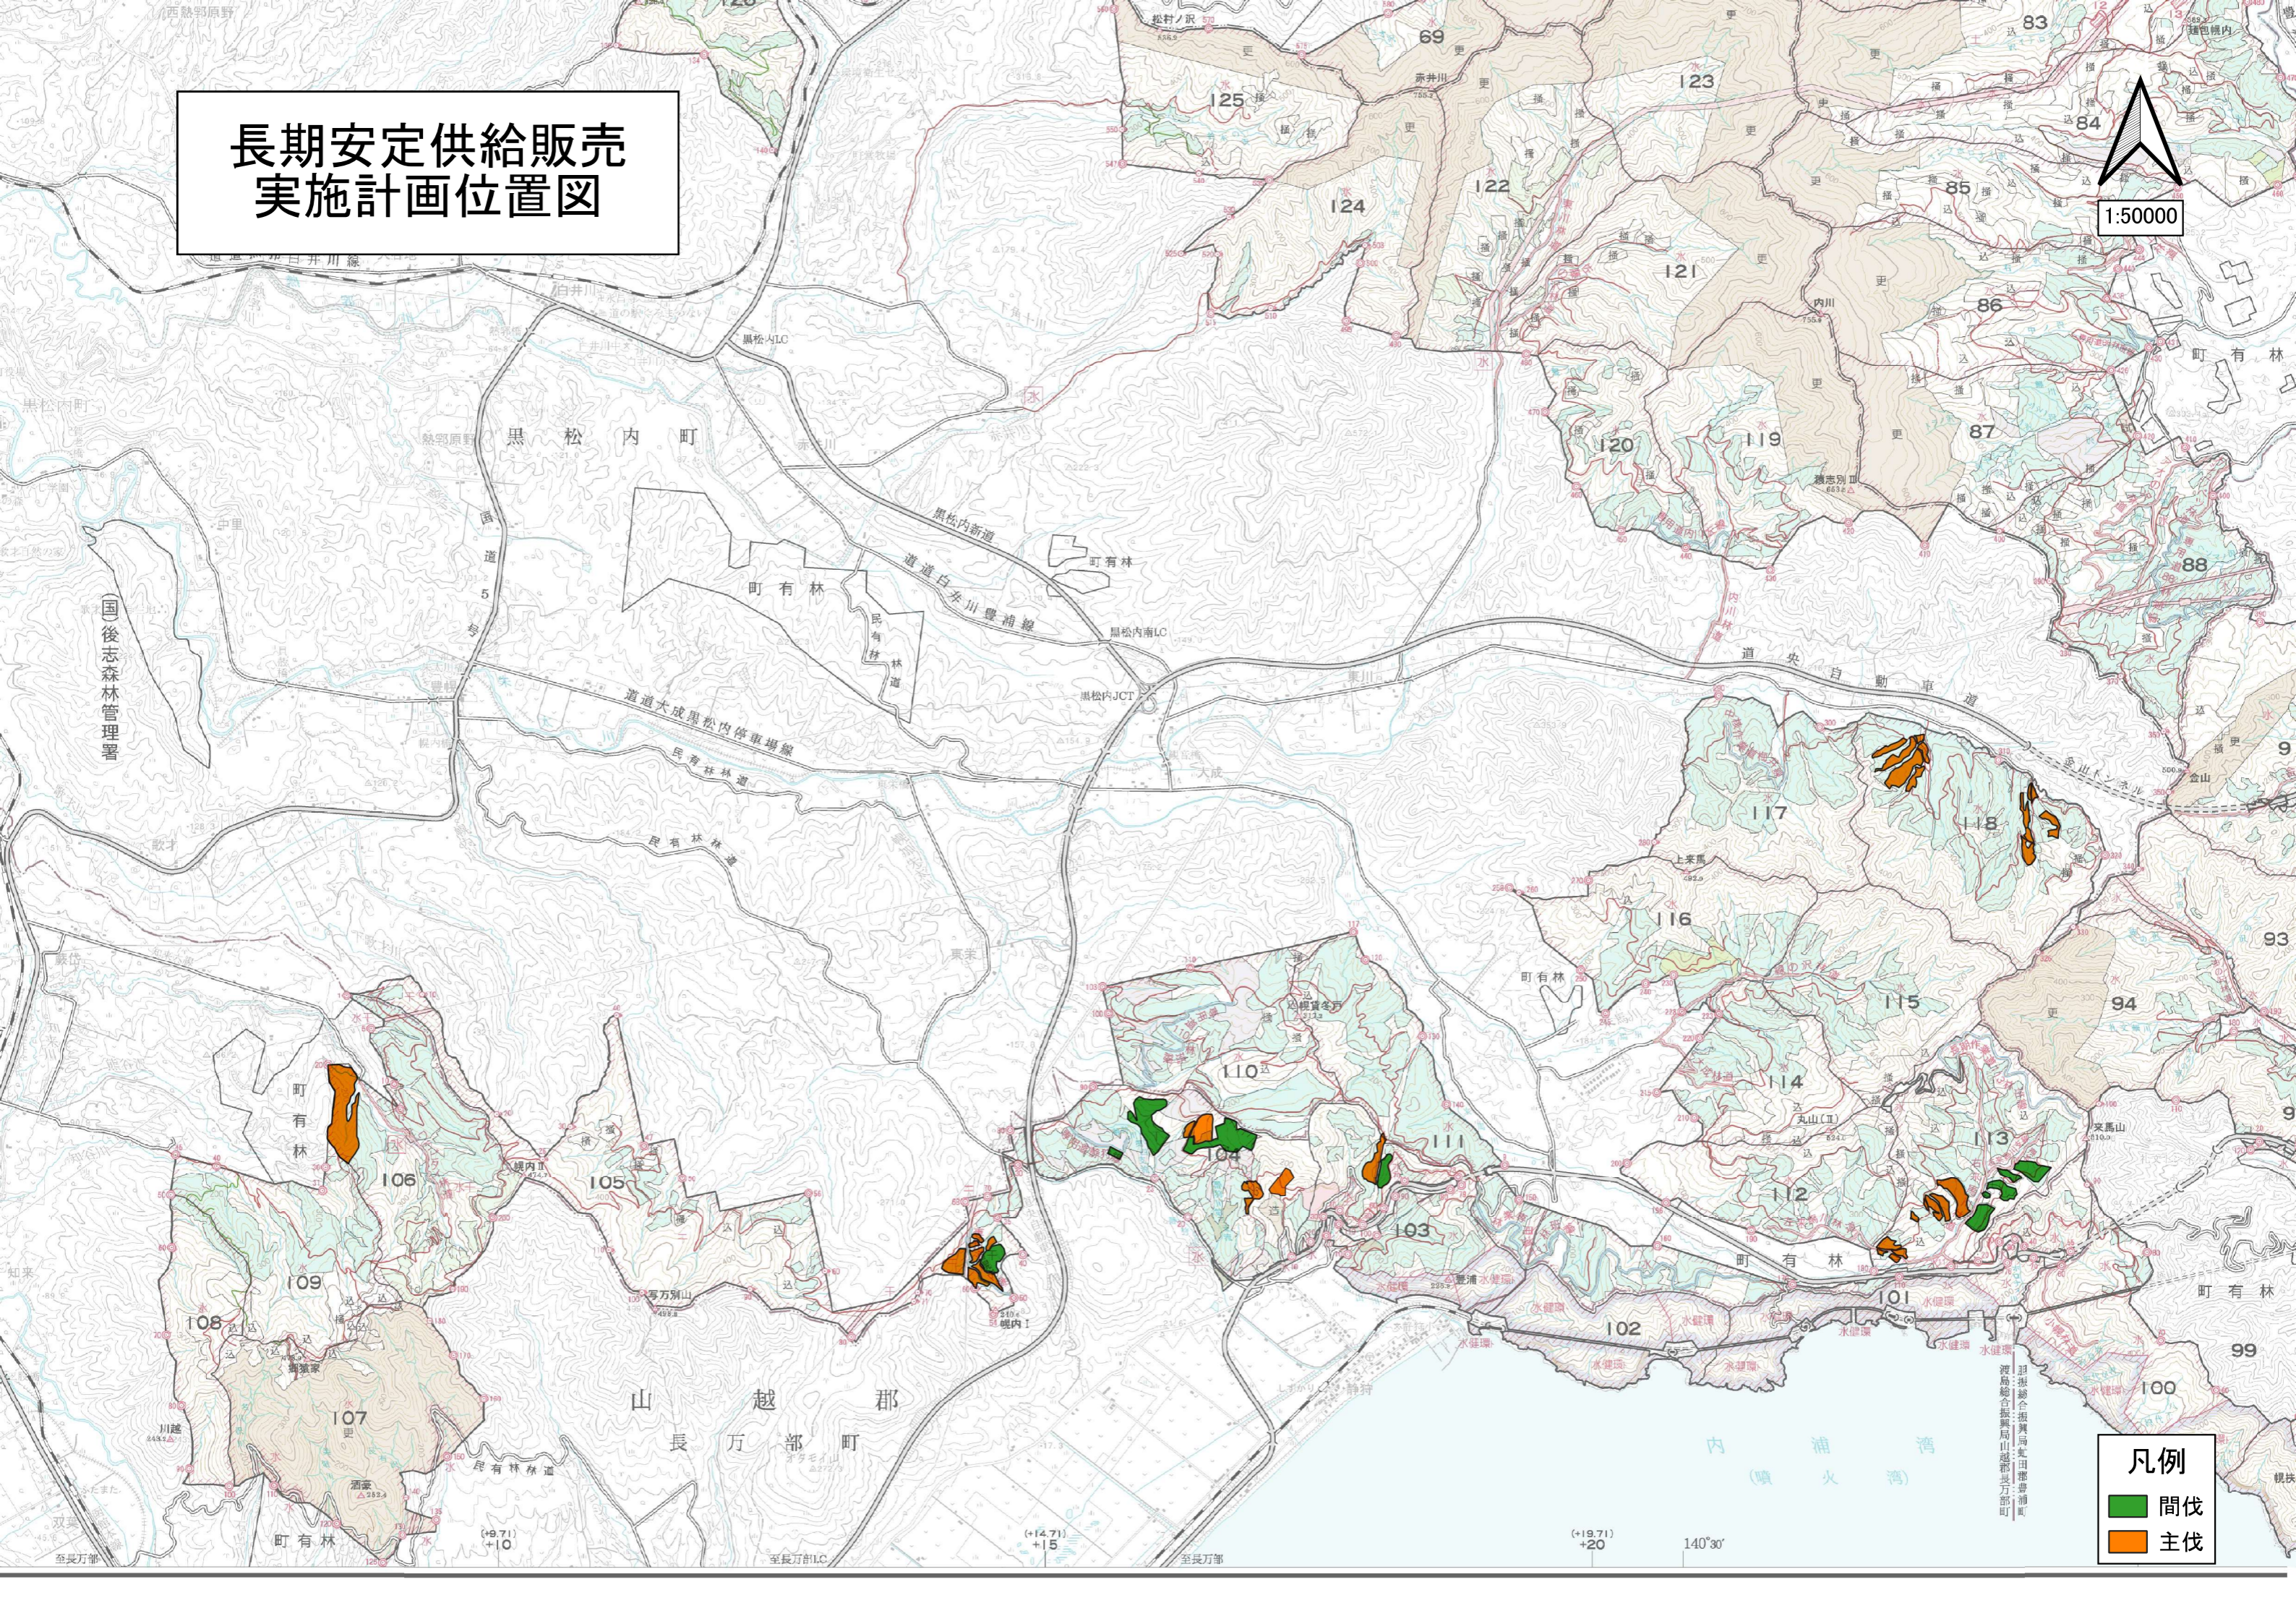

長期安定供給販売 実施計画位置図

1:50000

凡例
■ 間伐
■ 主伐

国後志森林管理署

沼根総合振興局北田郡豊浦町
 渡島総合振興局山越郡長万部町

至長万部

至長万部JIC

至長万部

(+9.71)
+10

(+14.71)
+15

(+19.71)
+20

140°30'