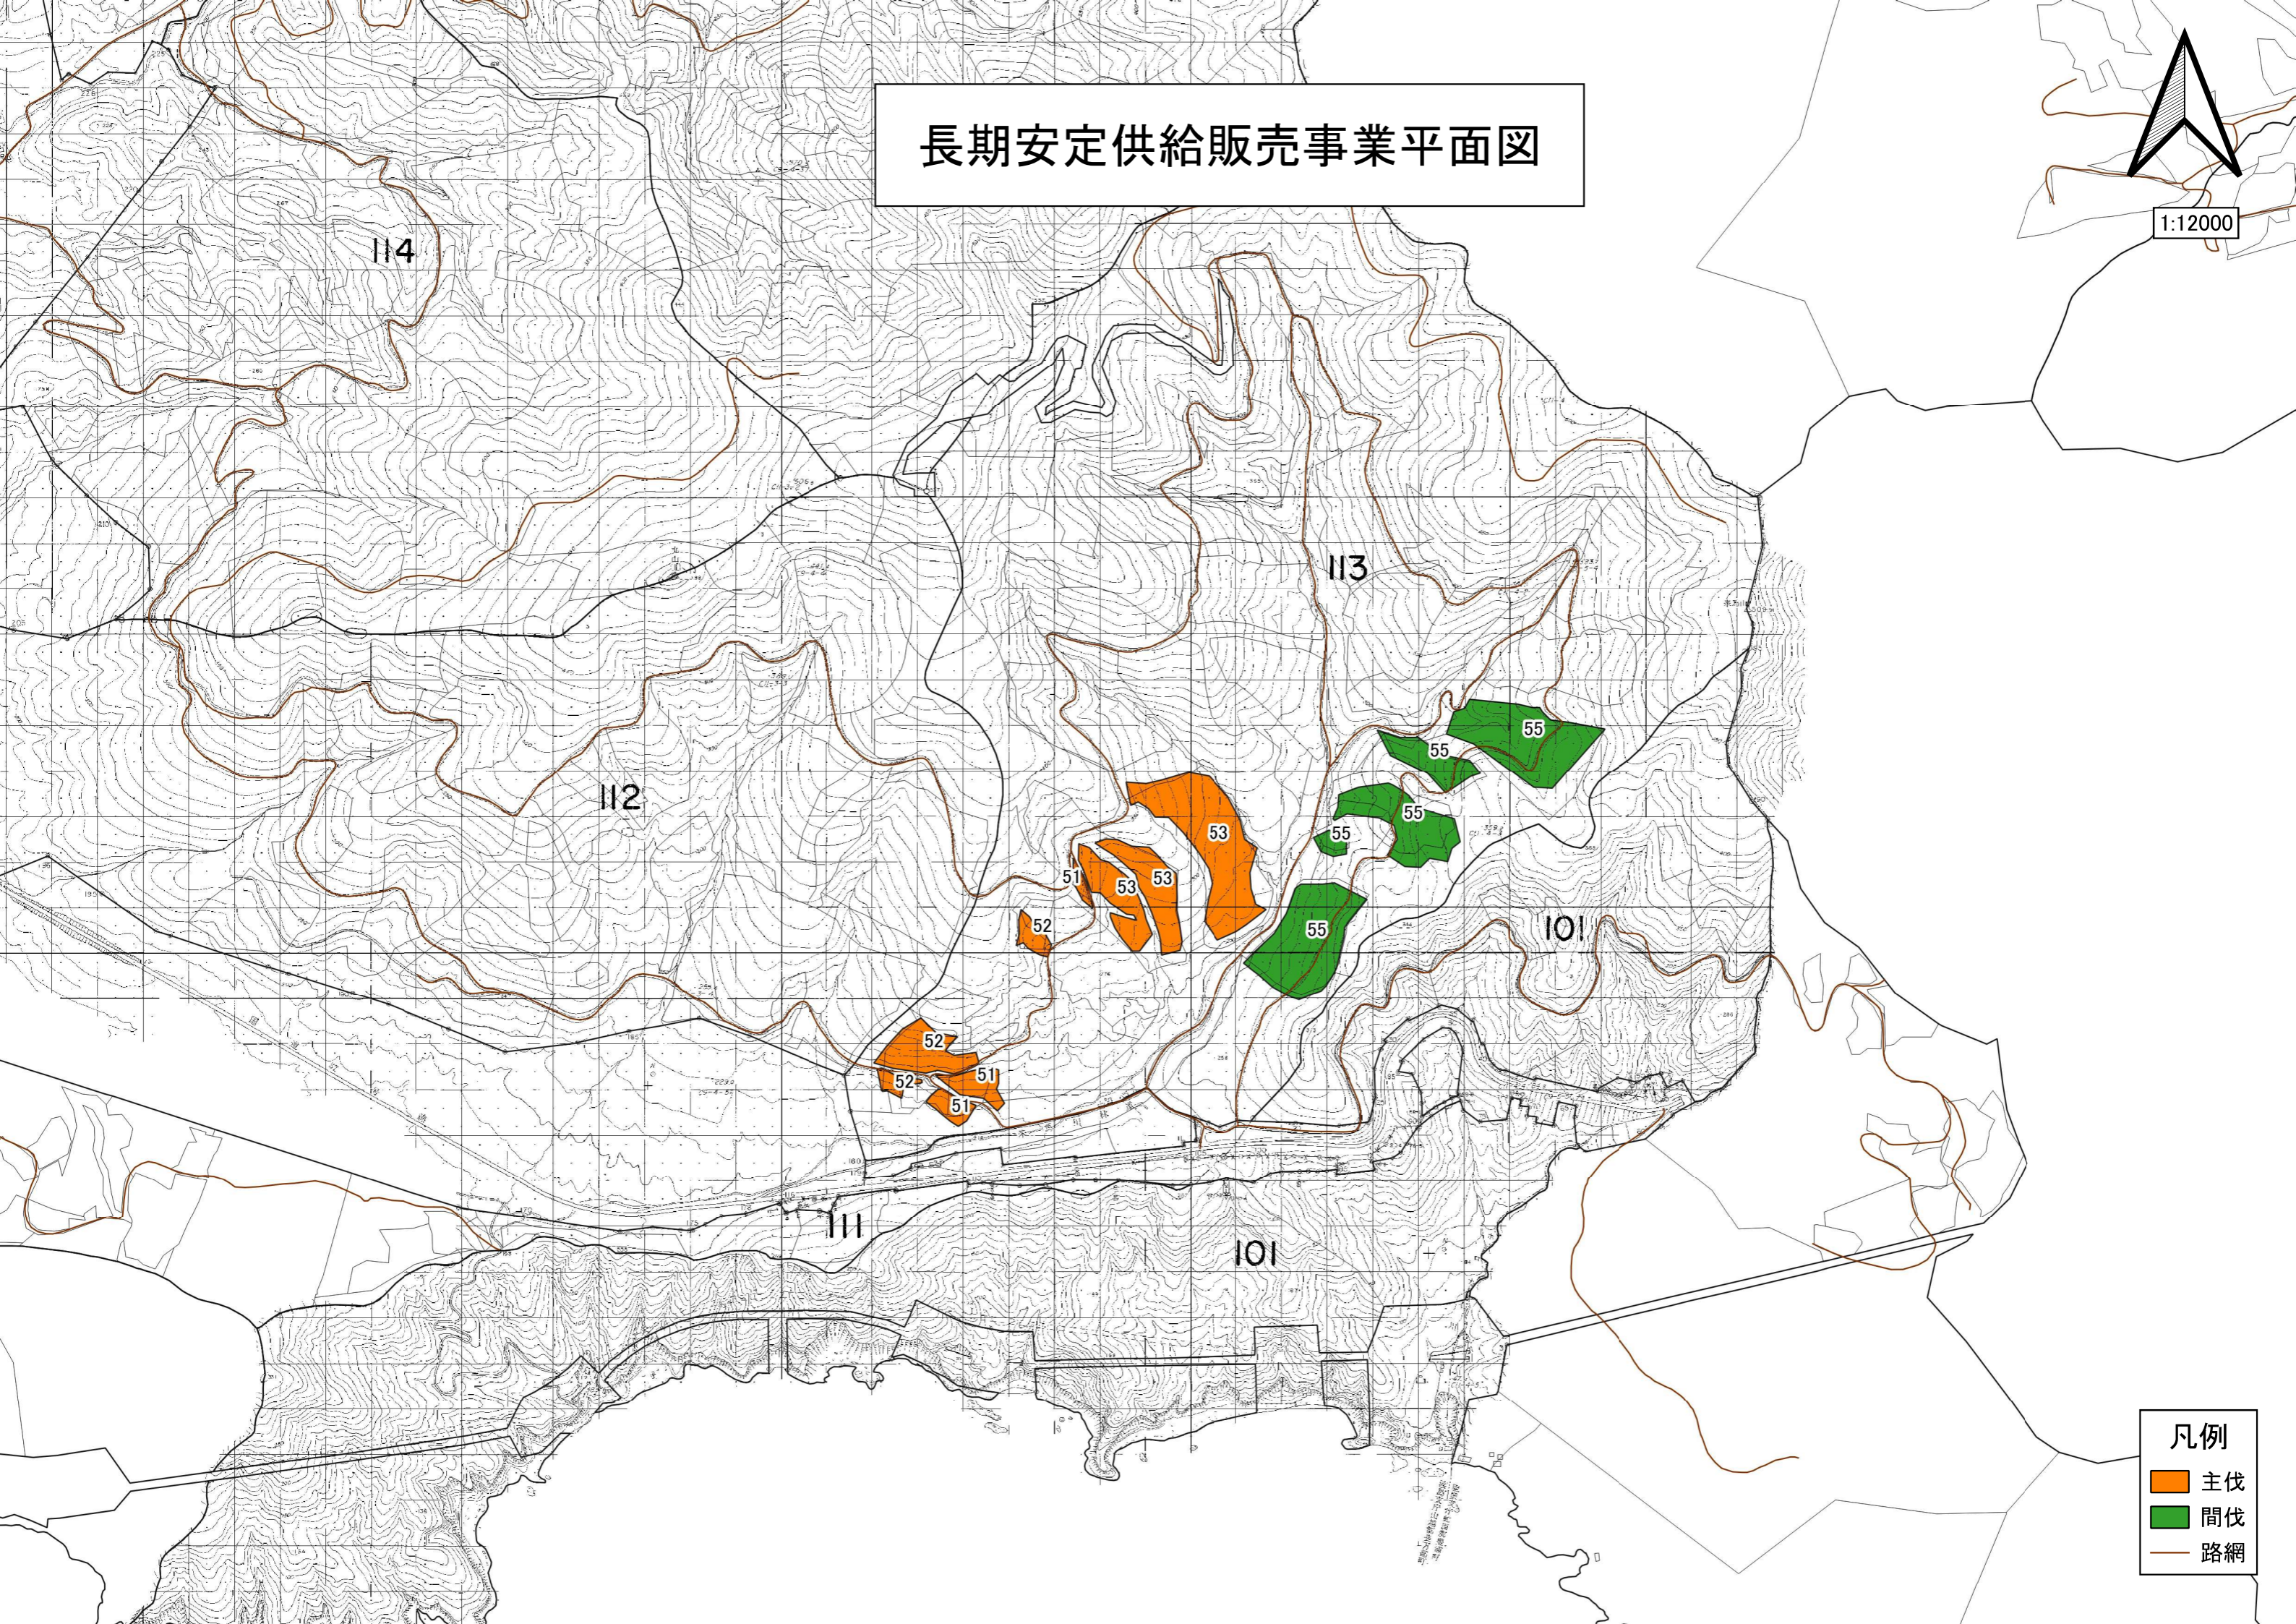

長期安定供給販売事業平面図

1:12000

凡例

- 主伐
- 間伐
- 路網