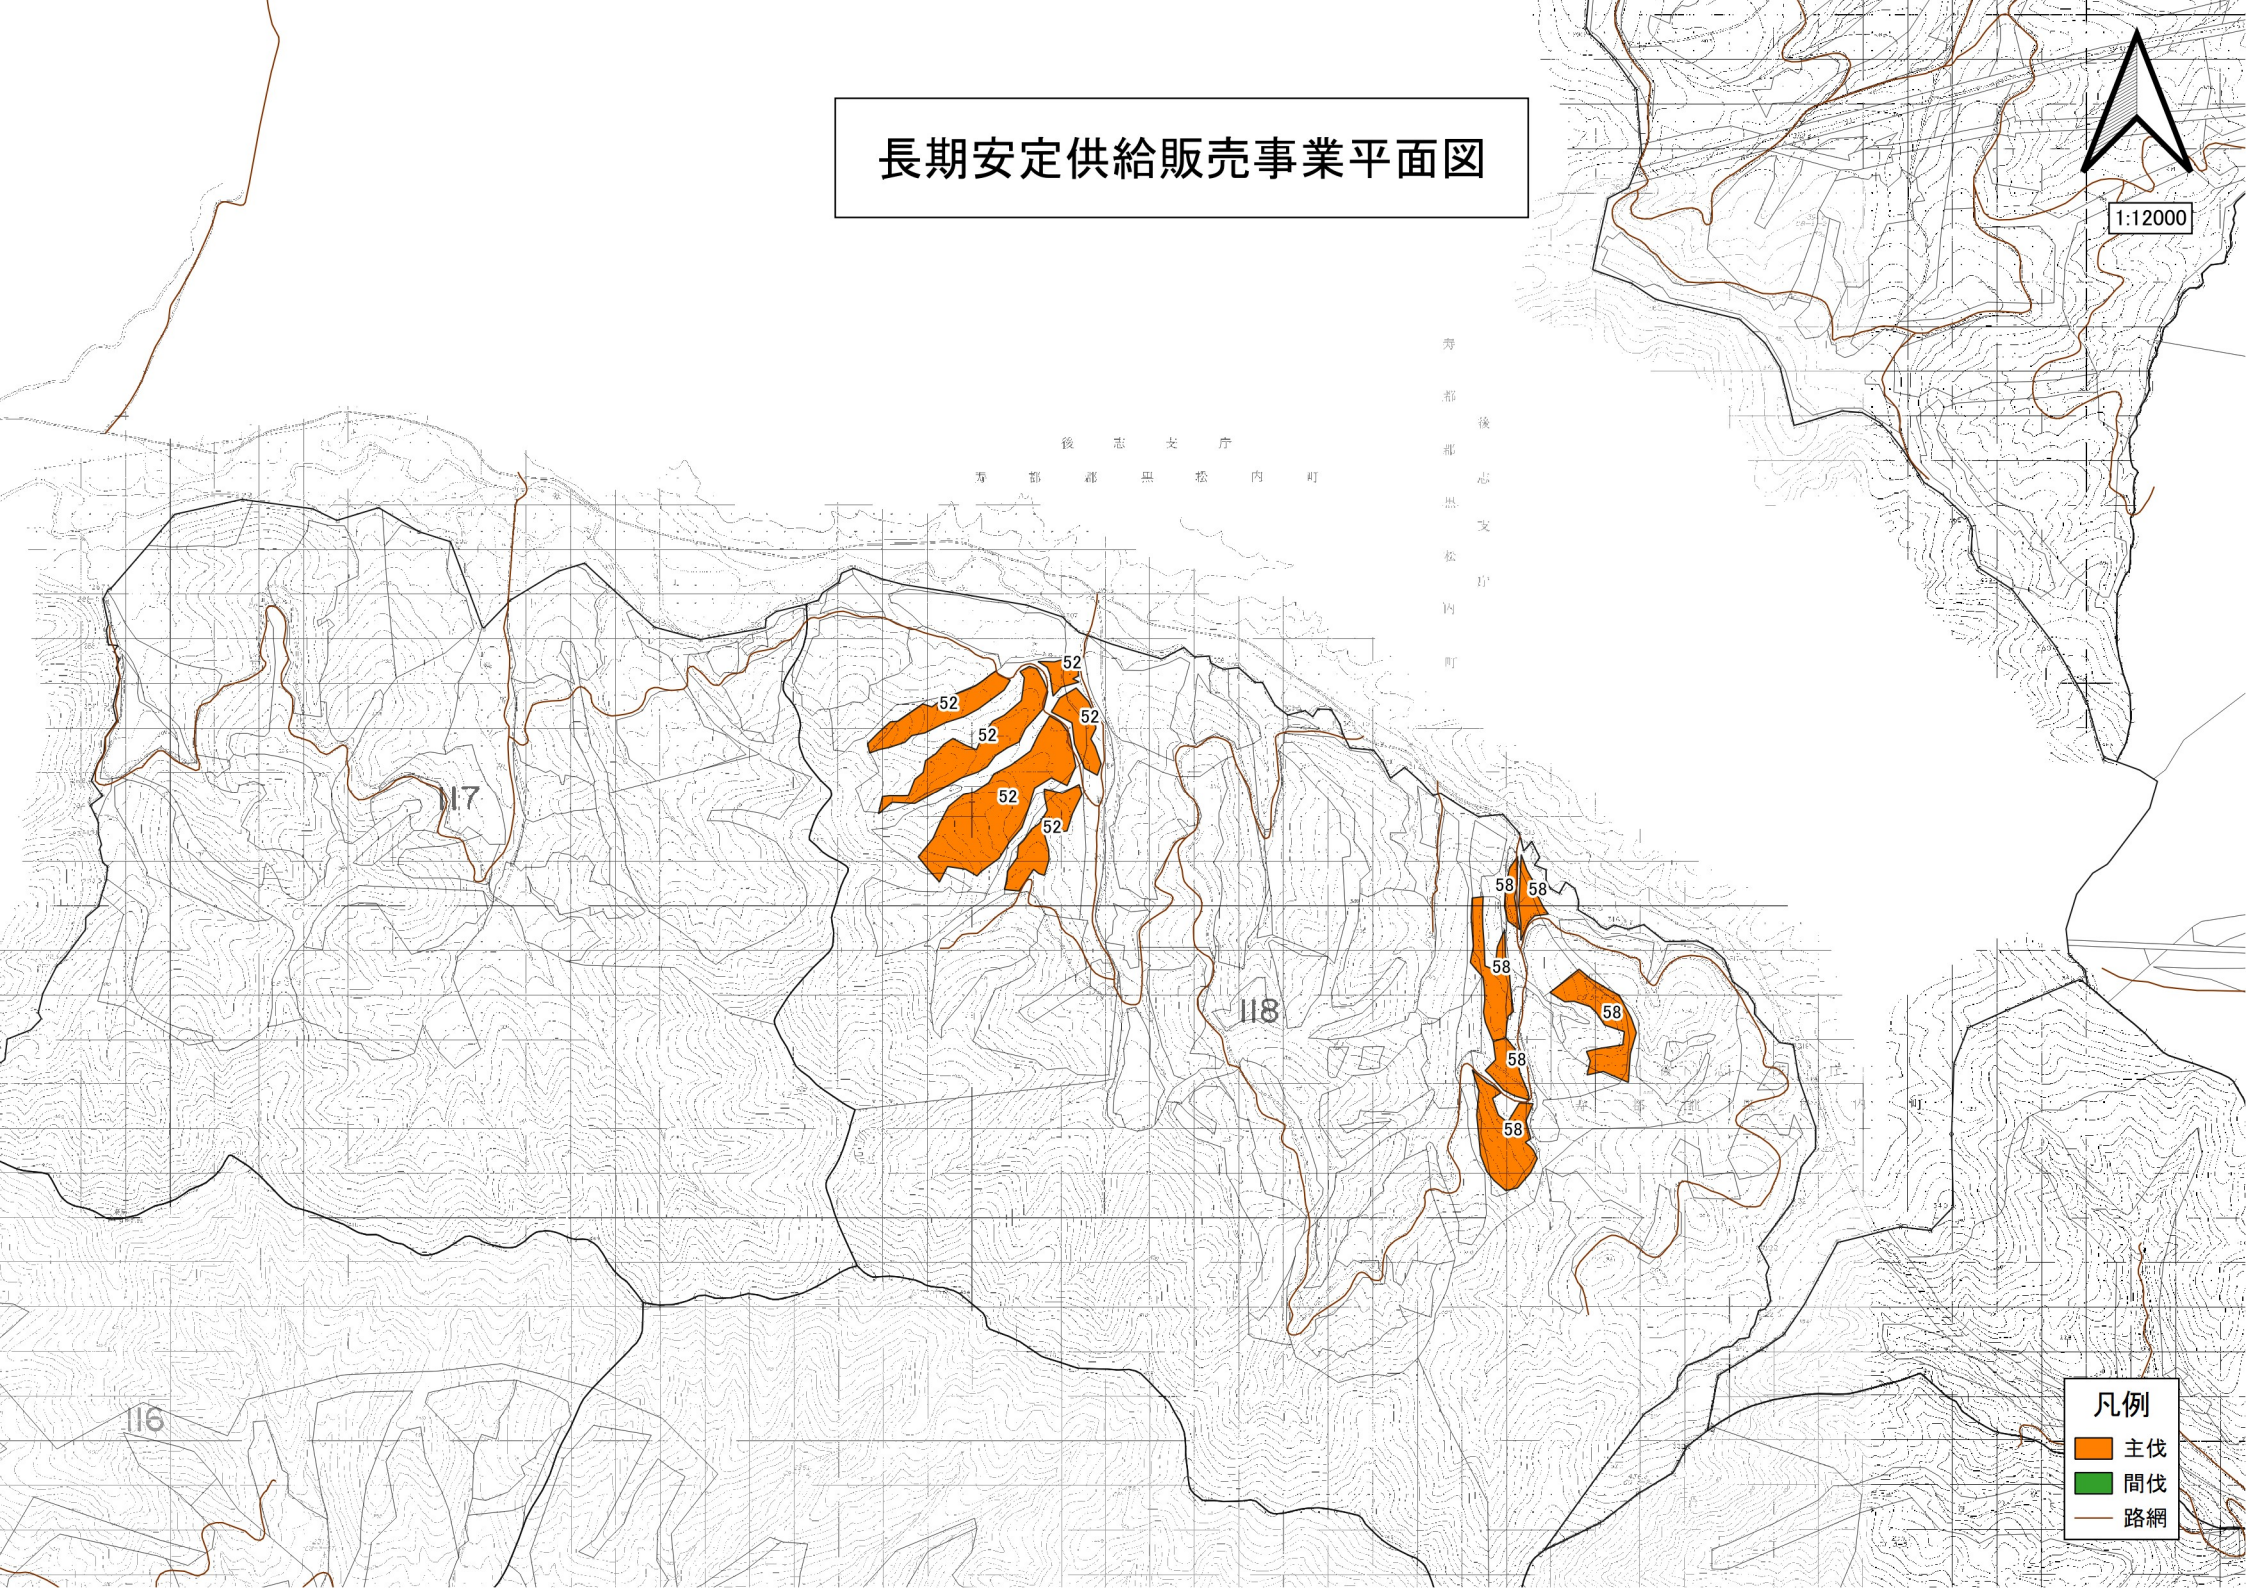

長期安定供給販売事業平面図

1:12000

後志支庁
寿都郡黒松内町

寿都郡黒松内町

凡例

- 主伐
- 間伐
- 路網