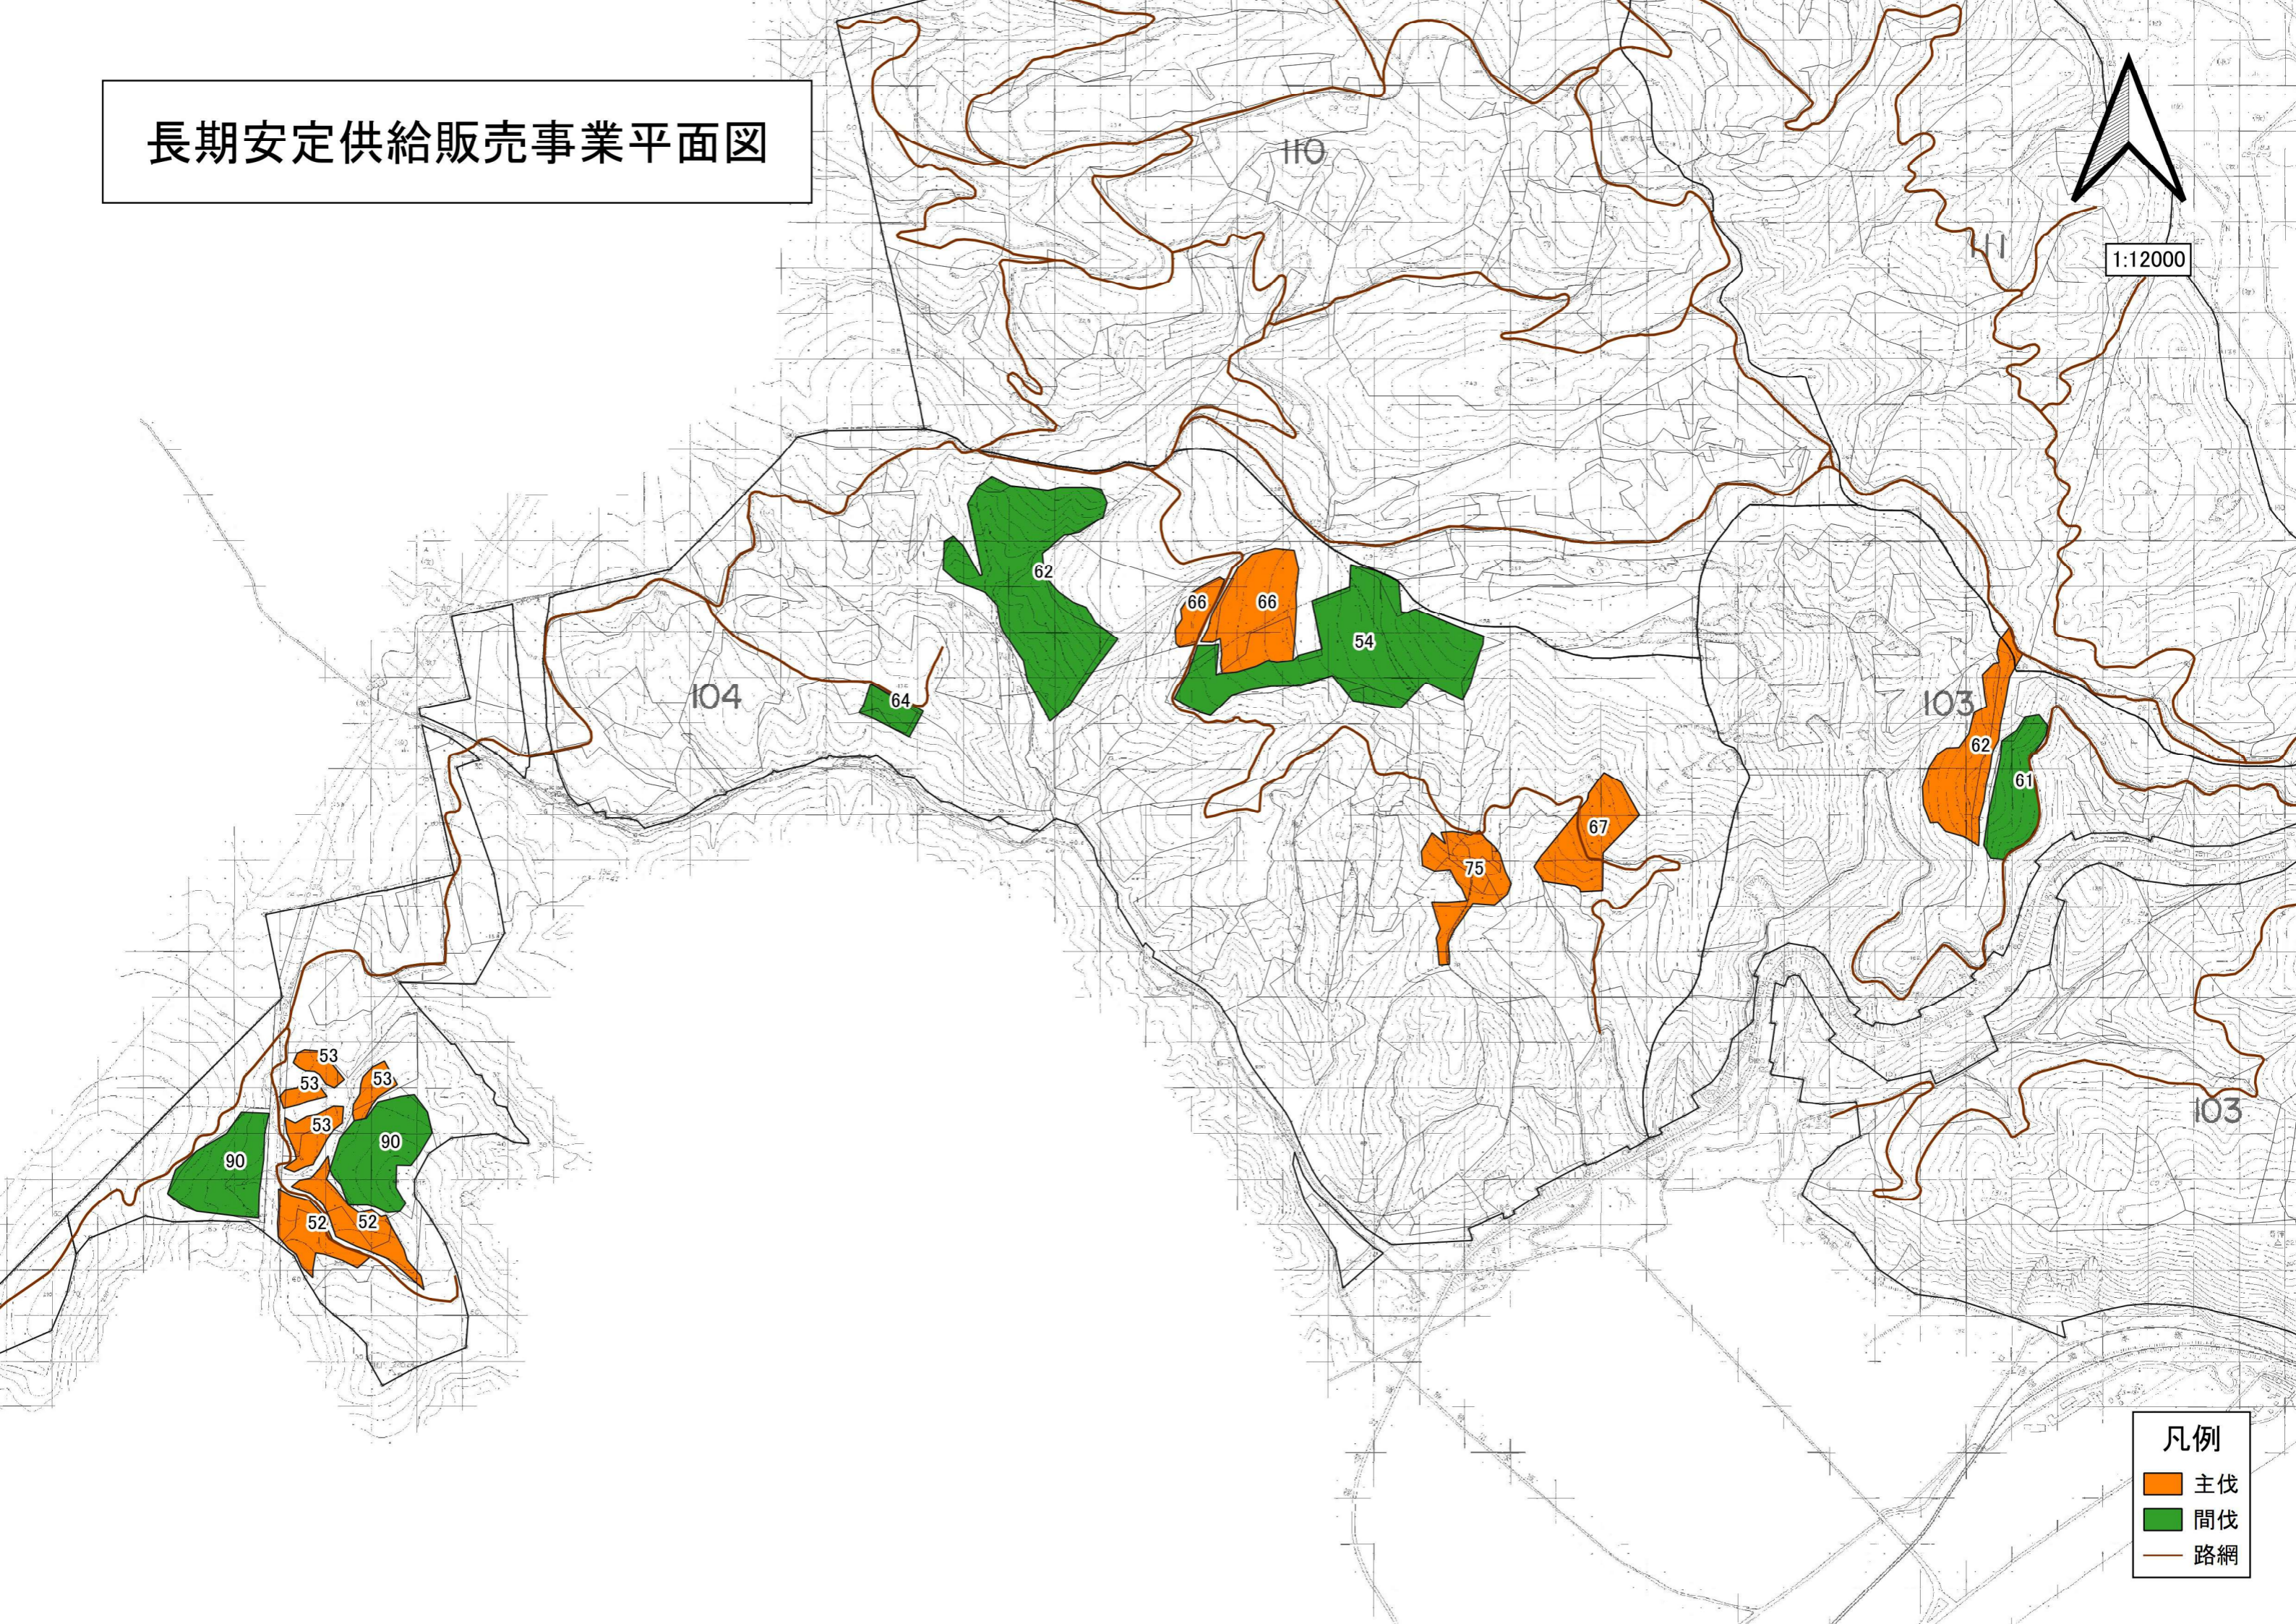

長期安定供給販売事業平面図

1:12000

凡例

- 主伐
- 間伐
- 路網