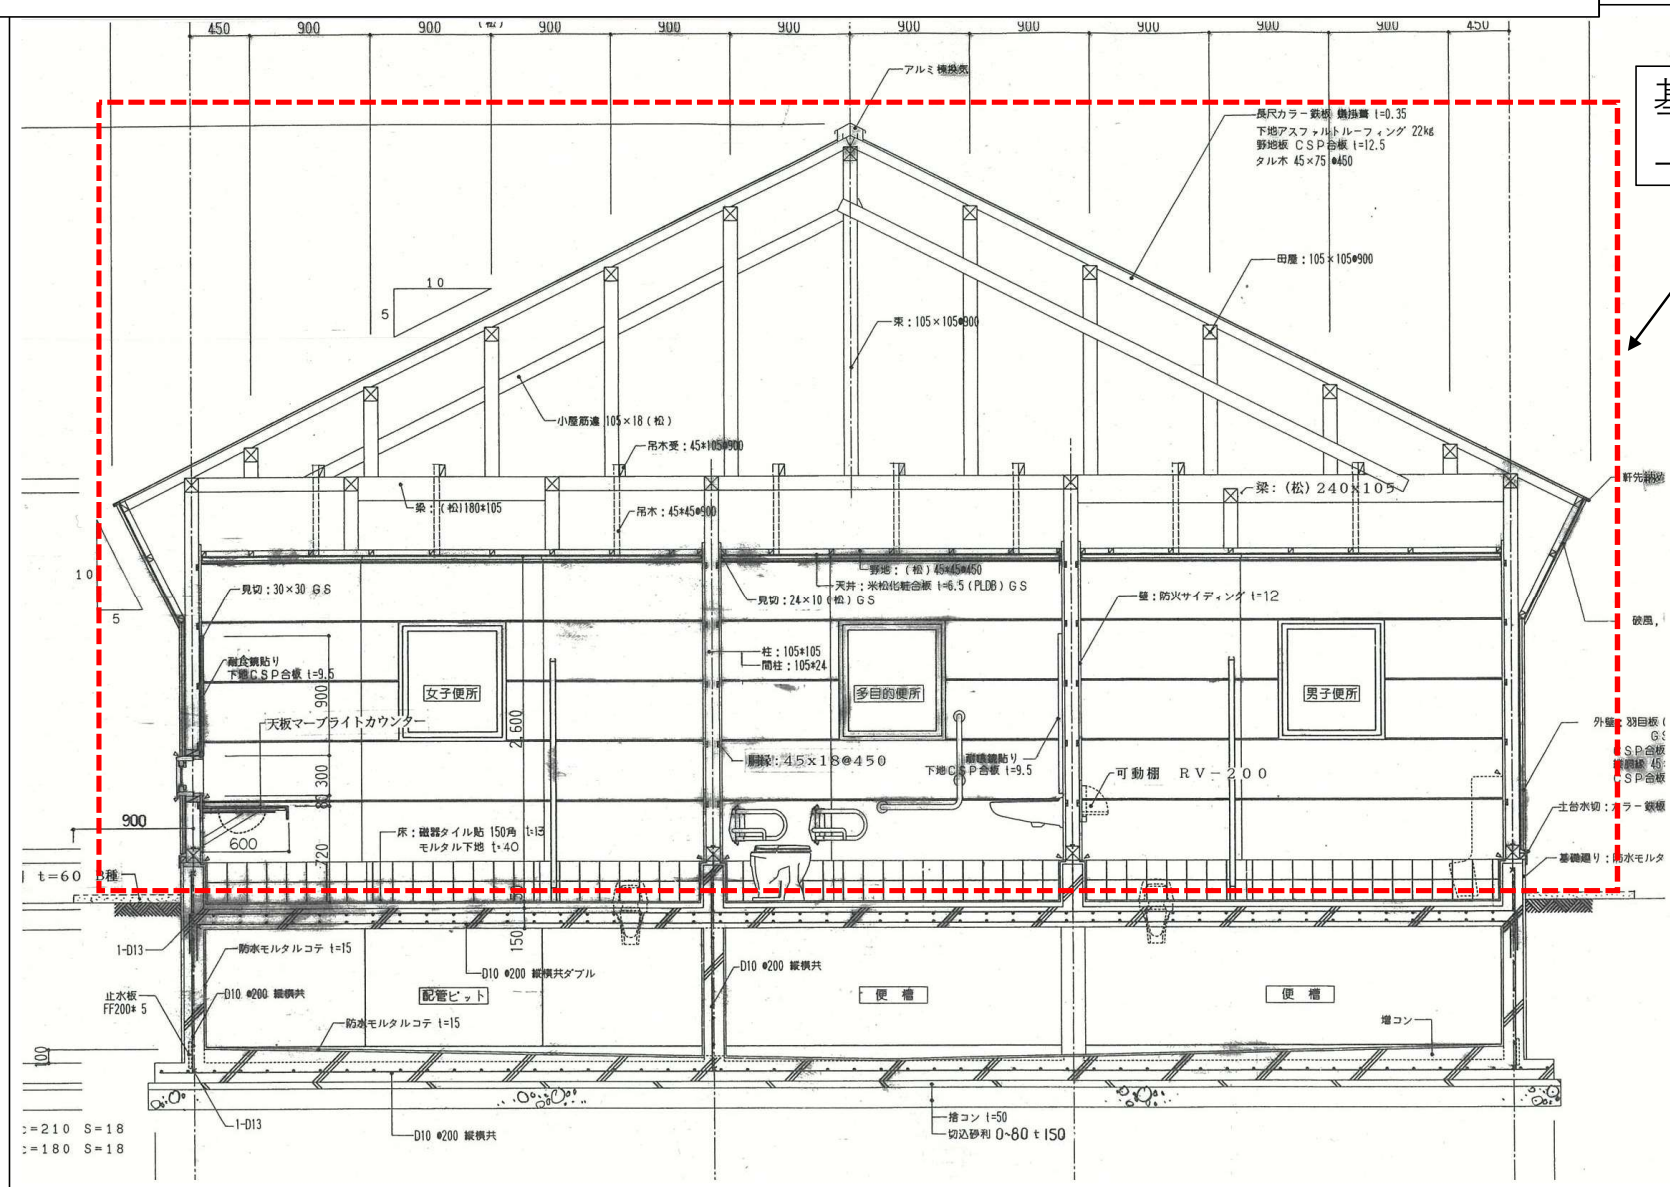

ニセコ積丹小樽海岸国定公園 湯本温泉野営場公衆トイレ等再整備実施設計委託業務

基礎部は残し、
上屋再整備