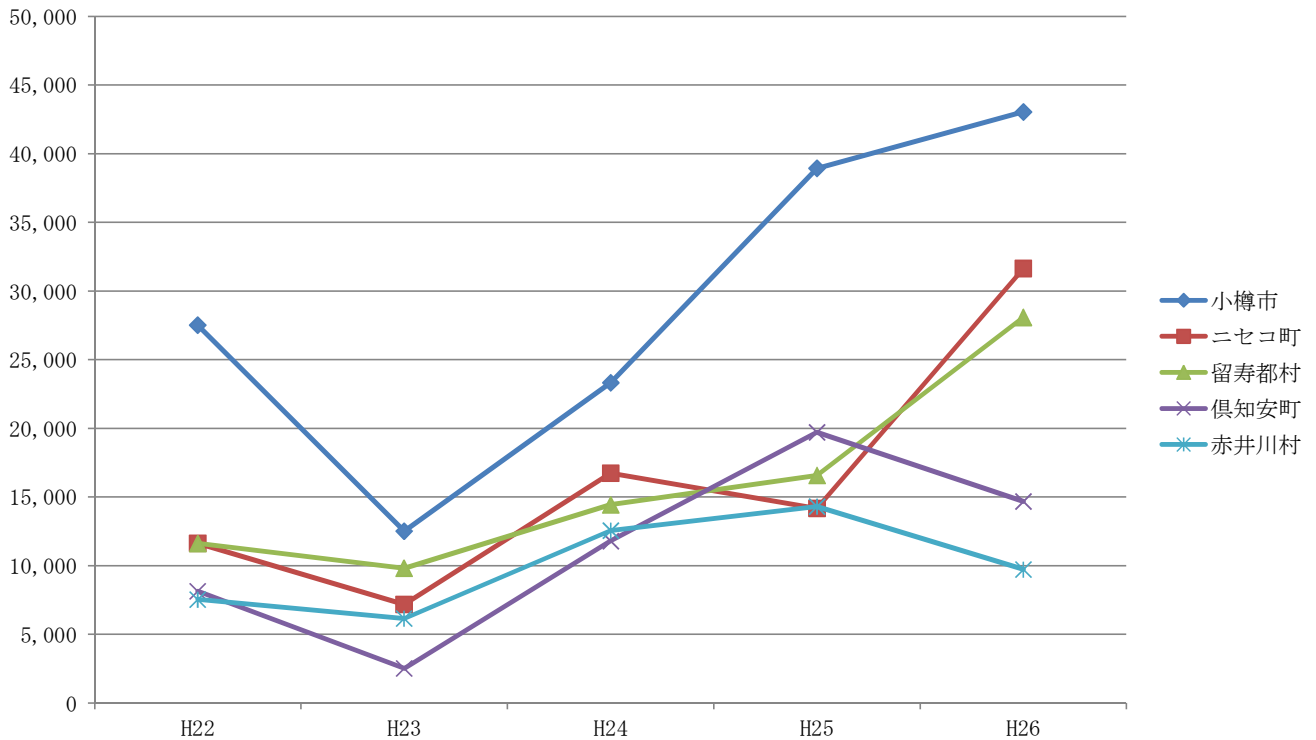

後志総合振興局管内（上期）訪日外国人宿泊延数 過去5年間の推移

市町村別（上位5市町村） 過去5年間の推移（上期）

国別（上位5カ国） 過去5年間の推移（上期）